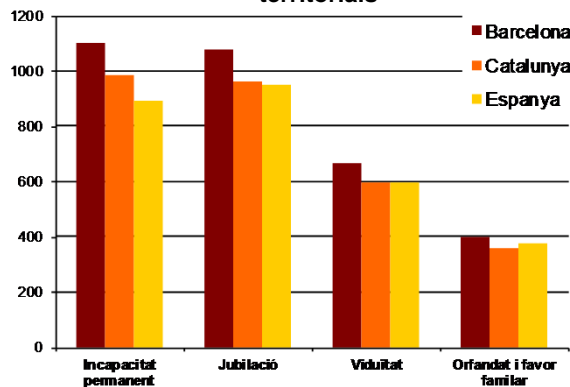

AVANÇ DE DADES ESTADÍSTIQUES DE LA CIUTAT DE BARCELONA PENSIONS CONTRIBUTIVES DE LA SEGURETAT SOCIAL. 2012

Tipus de pensió	Nombre			Import (€mes)		
	Barcelona	Catalunya	Espanya	Barcelona	Catalunya	Espanya
Total	374.500	1.608.000	8.955.125	963	861	834
Incapacitat permanent	25.700	159.950	925.000	1.105	987	894
Jubilació	247.725	1.016.000	5.382.750	1.078	963	952
Viduitat	92.050	387.975	2.305.250	670	598	600
Orfandat i favor familiar	9.025	44.075	342.125	403	360	378

Pensions segons tipologia i sexe. Barcelona

Import total (€mes) de les pensions segons sexe. Barcelona

Pensions segons tipologia i àmbits territorials. (%)

Import total (€mes) de les pensions segons àmbits territorials