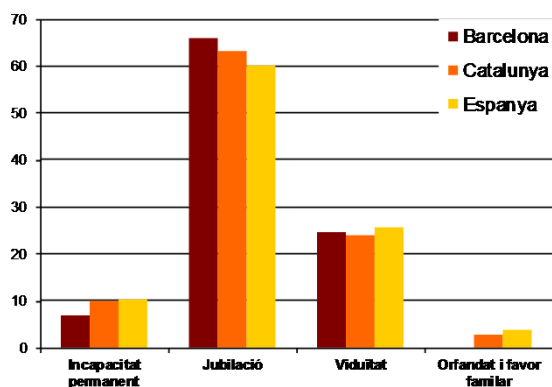

Pensions segons tipologia i àmbits territorials. (%)