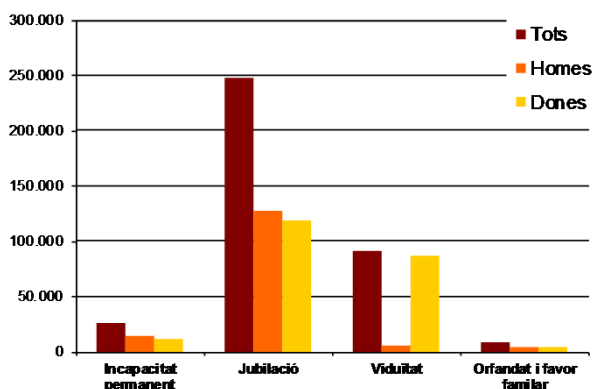

AVANÇ DE DADES ESTADÍSTIQUES DE LA CIUTAT DE BARCELONA PENSIONS CONTRIBUTIVES DE LA SEGURETAT SOCIAL. 2012

Tipus de pensió	Nombre			Import (€mes)		
	Barcelona	Catalunya	Espanya	Barcelona	Catalunya	Espanya
Total	374.500	1.608.000	8.955.125	963	861	834
Incapacitat permanent	25.700	159.950	925.000	1.105	987	894
Jubilació	247.725	1.016.000	5.382.750	1.078	963	952
Viduitat	92.050	387.975	2.305.250	670	598	600
Orfandat i favor familiar	9.025	44.075	342.125	403	360	378

Pensions segons tipologia i sexe. Barcelona