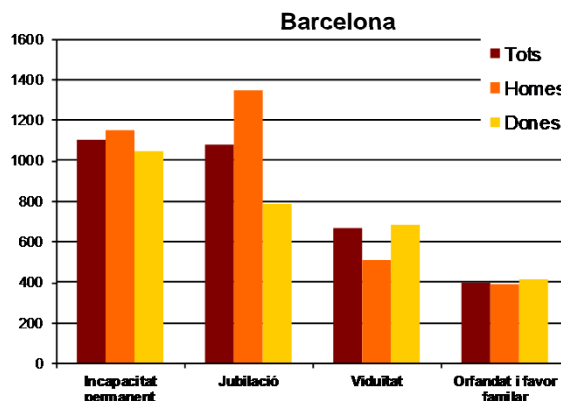

Import total (€mes) de les pensions segons sexe. Barcelona