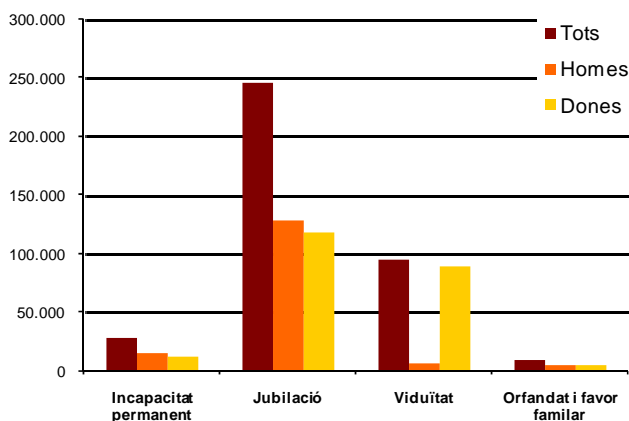

AVANÇ DE DADES ESTADÍSTIQUES DE LA CIUTAT DE BARCELONA

PENSIONS CONTRIBUTIVES DE LA SEURETAT SOCIAL. 2011

Tipus de pensió	Nombre			Import (€/mes)		
	Barcelona	Catalunya	Espanya	Barcelona	Catalunya	Espanya
Tots	373.200	1.579.600	8.790.325	934	834	808
Incapacitat permanent	26.825	166.700	963.275	1.079	960	873
Jubilació	244.300	985.675	5.217.750	1.044	930	920
Viduïtat	93.725	387.050	2.289.650	654	585	587
Orfandat i favor familiar	8.350	40.175	319.650	399	358	371

Pensions segons tipologia i sexe. Barcelona