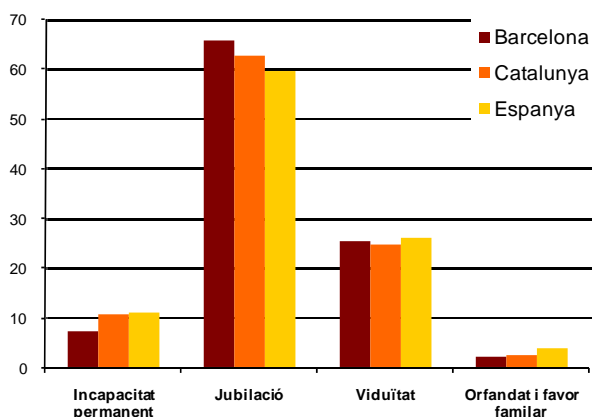

Pensions segons tipologia i àmbits territorials. (%)