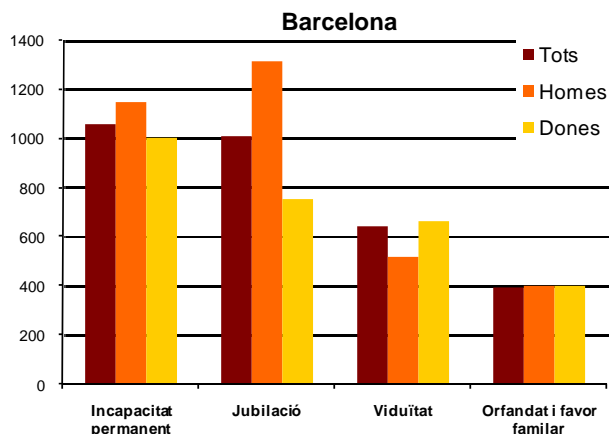

Import total (€/mes) de les pensions segons sexe. Barcelona