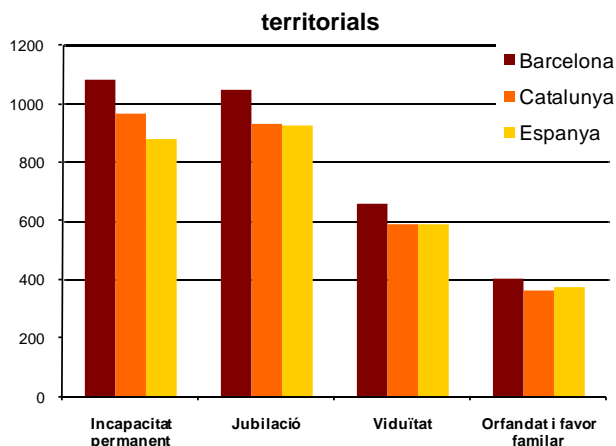

AVANÇ DE DADES ESTADÍSTIQUES DE LA CIUTAT DE BARCELONA

PENSIONS CONTRIBUTIVES DE LA SEURETAT SOCIAL. 2011

Tipus de pensió	Nombre			Import (€/mes)		
	Barcelona	Catalunya	Espanya	Barcelona	Catalunya	Espanya
Tots	373.200	1.579.600	8.790.325	934	834	808
Incapacitat permanent	26.825	166.700	963.275	1.079	960	873
Jubilació	244.300	985.675	5.217.750	1.044	930	920
Viduïtat	93.725	387.050	2.289.650	654	585	587
Orfandat i favor familiar	8.350	40.175	319.650	399	358	371

Pensions segons tipologia i sexe. Barcelona

Import total (€/mes) de les pensions segons sexe. Barcelona

Pensions segons tipologia i àmbits territorials. (%)

Import total (€/mes) de les pensions segons àmbits territorials