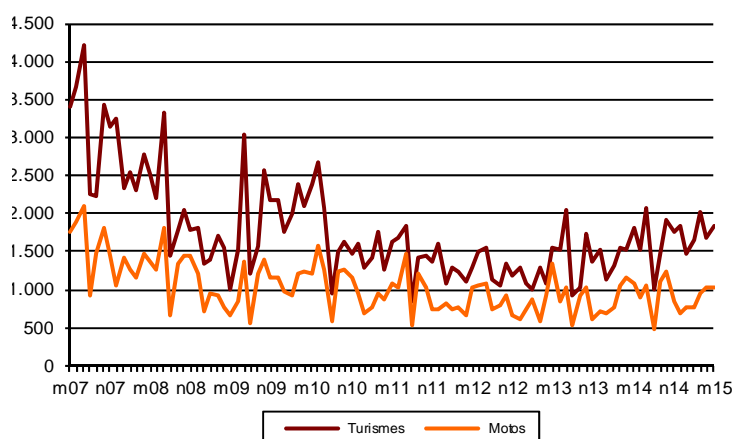

AVANÇ DE DADES ESTADÍSTIQUES DE LA CIUTAT DE BARCELONA MATRICULACIÓ DE VEHICLES. MAIG 2015

Maig 2015	Nombre matriculacions	% Taxa variació interanual acumulada gener-maig	% Taxa variació interanual
Turismes			
Barcelona	1.836	18,4	1,4
AMB	4.014	43,8	9,6
Prov Barcelona	11.651	27,4	8,7
Catalunya	14.591	28,2	9,4
Espanya	97.815	23,4	15,2
Motos			
Barcelona	1.020	-5,3	-5,9
AMB	1.770	15,0	4,7
Prov Barcelona	2.727	13,6	11,1
Catalunya	3.512	13,3	12,8
Espanya	13.363	19,0	18,1

Evolució mensual matriculació turismes i motos.

2007-2015