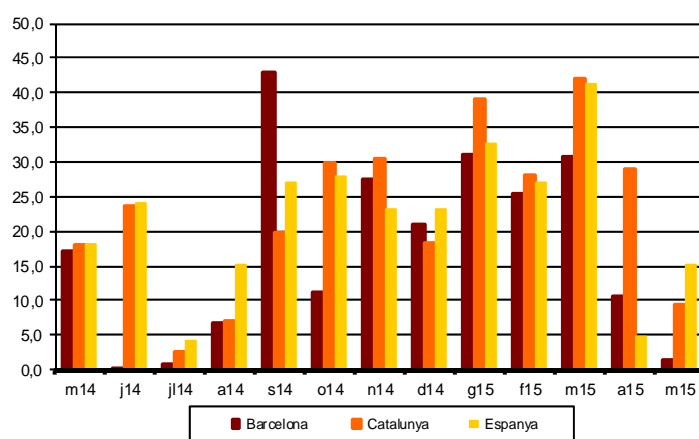

Matriculació turismes segons àmbits territorials

(% Variació interanual)