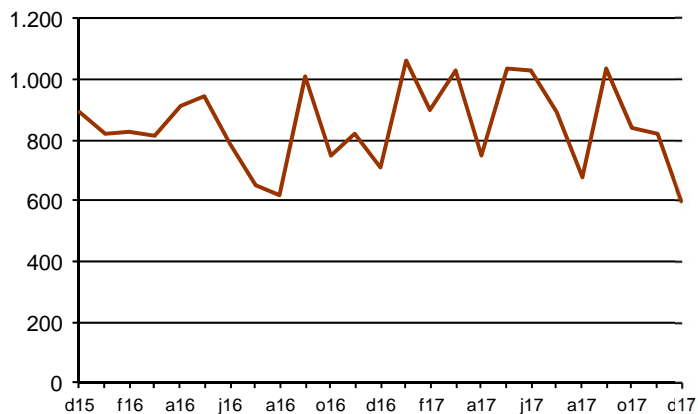

AVANÇ DE DADES ESTADÍSTIQUES DE LA CIUTAT DE BARCELONA ESTADÍSTIQUES HIPOTEQUES D'HABITATGES. DESEMBRE 2017

Desembre 2017 *	Nombre d'hipoteques d'habitatges	% Variació interanual	% Pes de Barcelona s/
Barcelona	596	-16,1	-
Província Barcelona	2.091	-7,2	28,5
Catalunya	2.977	-5,2	20,0
Espanya	20.681	-0,3	2,9

*Dades provisionals

Nombre d'hipoteques d'habitatges