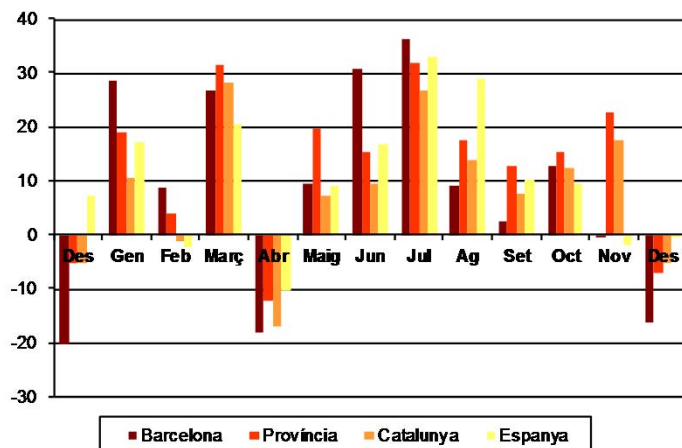

Taxa de variació interanual 2016-2017

Font: Instituto Nacional de Estadística. Estadística de Hipotecas

Tota aquesta informació es pot consultar a la següent adreça d'internet:
www.bcn.cat/estadistica/catala/dades/economia/renda/hp