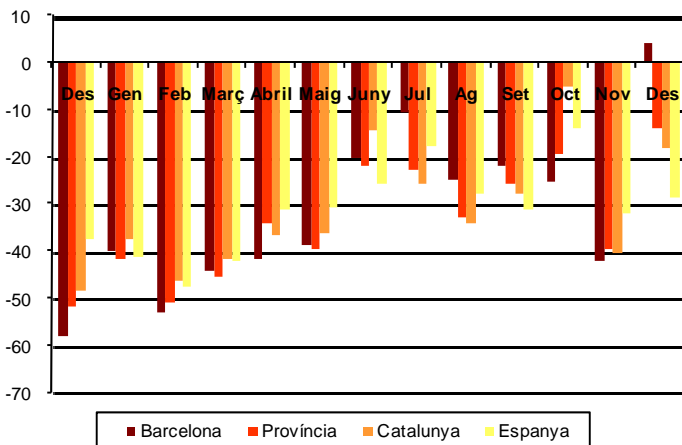

Taxa de variació interanual 2012

Tota aquesta informació es pot consultar a la següent adreça d'internet:
www.bcn.cat/estadistica/catala/dades/economia/renda/hp