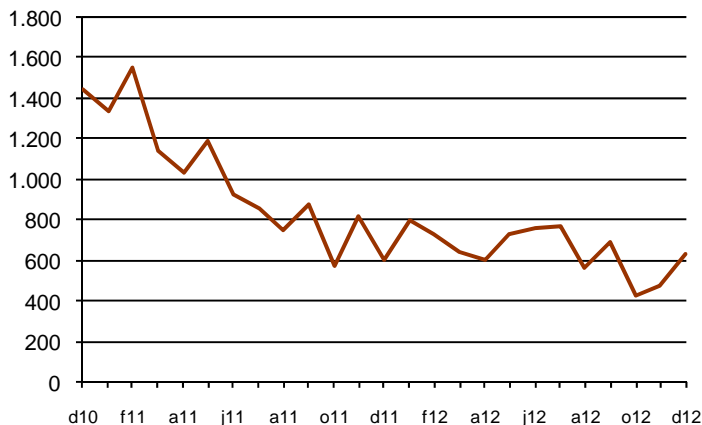

AVANÇ DE DADES ESTADÍSTIQUES DE LA CIUTAT DE BARCELONA ESTADÍSTIQUES HIPOTEQUES D'HABITATGES. DESEMBRE 2012

Desembre 2012 *	Nombre d'hipoteques d'habitatges	% Variació mes anterior	% Variació interanual	% Pes de Barcelona s/
Barcelona	629	32,7	4,1	-
Província Barcelona	1.769	2,1	-14,1	35,6
Catalunya	2.550	2,1	-18,3	24,7
Espanya	17.577	-8,0	-28,6	3,6

Nombre d'hipoteques d'habitatges