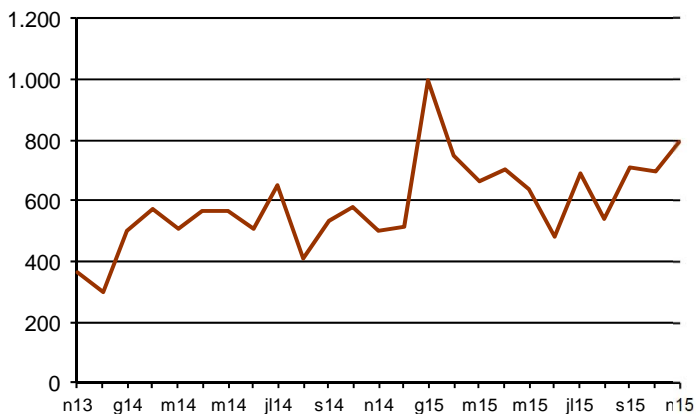

AVANÇ DE DADES ESTADÍSTIQUES DE LA CIUTAT DE BARCELONA ESTADÍSTIQUES HIPOTEQUES D'HABITATGES. NOVEMBRE 2015

Novembre 2015 *	Nombre d'hipoteques d'habitatges	% Variació interanual	% Pes de Barcelona s/
Barcelona	796	58,6	-
Província Barcelona	2.380	46,5	33,4
Catalunya	3.303	45,9	24,1
Espanya	19.247	21,1	4,1

*Dades provisionals

Nombre d'hipoteques d'habitatges