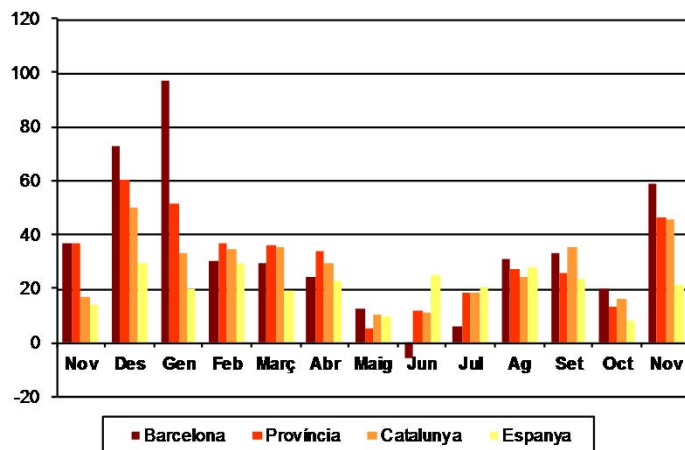

Taxa de variació interanual 2015

Tota aquesta informació es pot consultar a la següent adreça d'internet:
www.bcn.cat/estadistica/catala/dades/economia/renda/hp