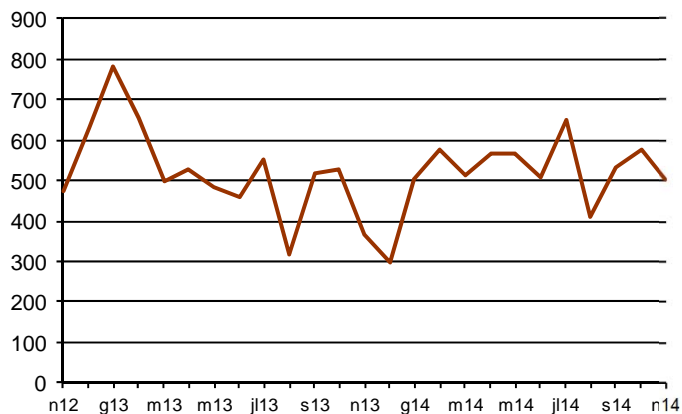

AVANÇ DE DADES ESTADÍSTIQUES DE LA CIUTAT DE BARCELONA ESTADÍSTIQUES HIPOTEQUES D'HABITATGES. NOVEMBRE 2014

Novembre 2014 *	Nombre d'hipoteques d'habitatges	% Variació interanual	% Pes de Barcelona s/
Barcelona	502	37,2	-
Província Barcelona	1.625	37,0	30,9
Catalunya	2.264	17,2	22,2
Espanya	15.900	14,1	3,2

*Dades provisionals

Nombre d'hipoteques d'habitatges