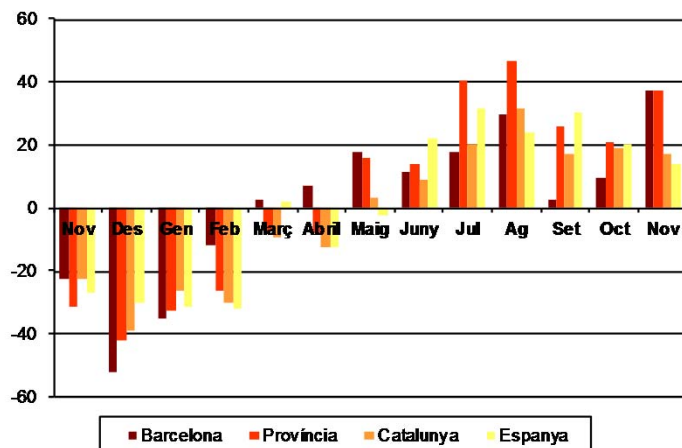

Taxa de variació interanual 2014

Tota aquesta informació es pot consultar a la següent adreça d'internet:
www.bcn.cat/estadistica/catala/dades/economia/renda/hp