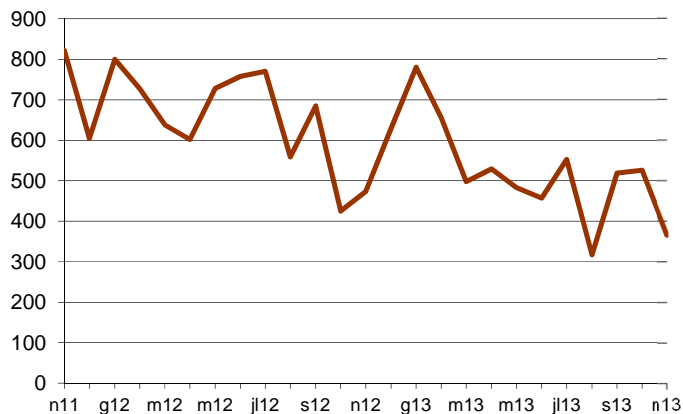

AVANÇ DE DADES ESTADÍSTIQUES DE LA CIUTAT DE BARCELONA ESTADÍSTIQUES HIPOTEQUES D'HABITATGES. NOVEMBRE 2013

Novembre 2013 *	Nombre d'hipoteques d'habitatges	% Variació mes anterior	% Variació interanual	% Pes de Barcelona s/
Barcelona	366	-30,4	-22,8	-
Província Barcelona	1.186	-27,8	-31,5	30,9
Catalunya	1.932	-14,6	-22,7	18,9
Espanya	13.933	-5,2	-27,1	2,6

*Dades provisionals

Nombre d'hipoteques d'habitatges