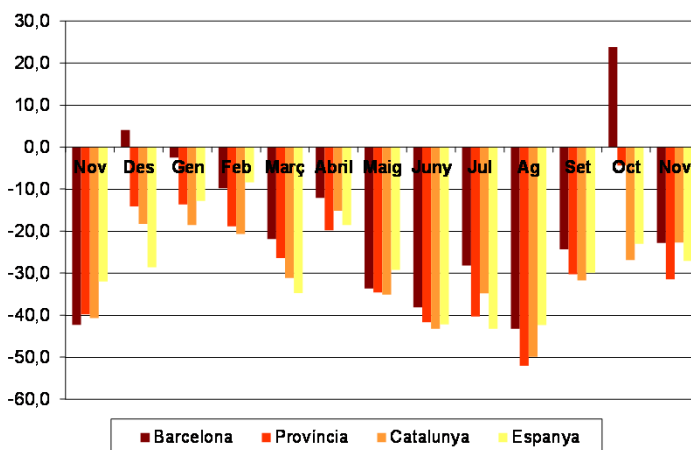

Taxa de variació interanual 2013

Tota aquesta informació es pot consultar a la següent adreça d'internet:
www.bcn.cat/estadistica/catala/dades/economia/renda/hp