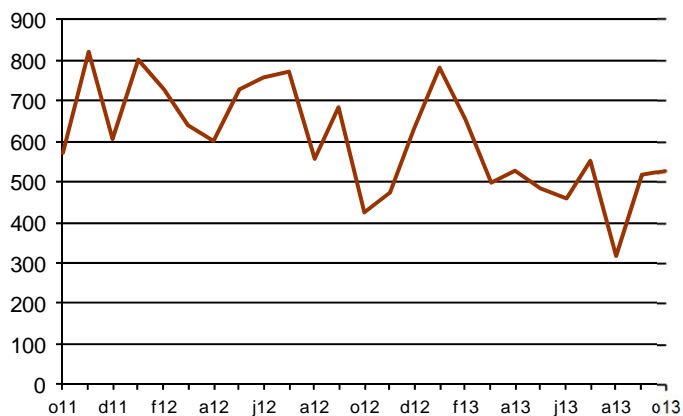

AVANÇ DE DADES ESTADÍSTIQUES DE LA CIUTAT DE BARCELONA ESTADÍSTIQUES HIPOTEQUES D'HABITATGES. OCTUBRE 2013

Octubre 2013 *	Nombre d'hipoteques d'habitatges	% Variació mes anterior	% Variació interanual	% Pes de Barcelona s/
Barcelona	526	1,3	23,8	-
Província Barcelona	1.643	-0,9	-4,4	32,0
Catalunya	2.263	-4,6	-26,9	23,2
Espanya	14.704	-1,0	-23,0	3,6

*Dades provisionals

Nombre d'hipoteques d'habitatges

Taxa de variació interanual 2013

Tota aquesta informació es pot consultar a la següent adreça d'internet:
www.bcn.cat/estadistica/catala/dades/economia/renda/hp