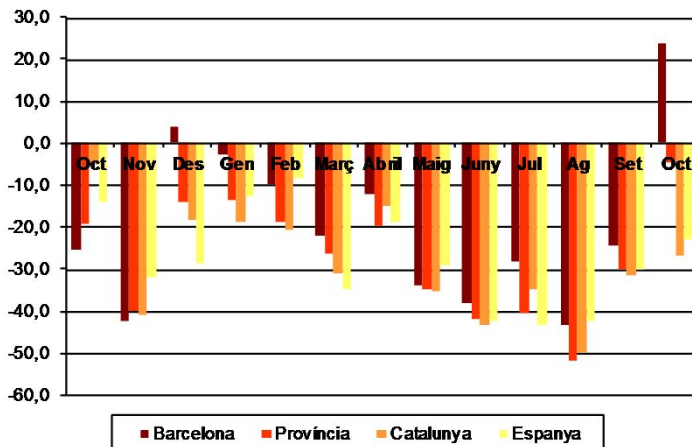

AVANÇ DE DADES ESTADÍSTIQUES DE LA CIUTAT DE BARCELONA ESTADÍSTIQUES HIPOTEQUES D'HABITATGES. OCTUBRE 2013

Octubre 2013 *	Nombre d'hipoteques d'habitatges	% Variació mes anterior	% Variació interanual	% Pes de Barcelona s/
Barcelona	526	1,3	23,8	-
Província Barcelona	1.643	-0,9	-4,4	32,0
Catalunya	2.263	-4,6	-26,9	23,2
Espanya	14.704	-1,0	-23,0	3,6

*Dades provisionals

Nombre d'hipoteques d'habitatges

Taxa de variació interanual 2013

Tota aquesta informació es pot consultar a la següent adreça d'internet:
www.bcn.cat/estadistica/catala/dades/economia/renda/hp