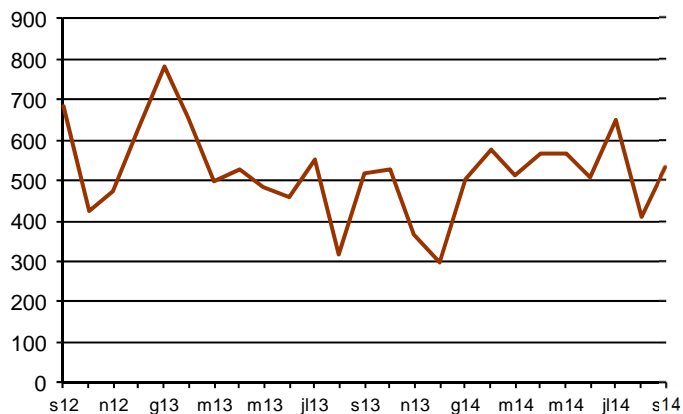

AVANÇ DE DADES ESTADÍSTIQUES DE LA CIUTAT DE BARCELONA ESTADÍSTIQUES HIPOTEQUES D'HABITATGES. SETEMBRE 2014

Setembre 2014 *	Nombre d'hipoteques d'habitatges	% Variació interanual	% Pes de Barcelona s/
Barcelona	532	2,5	-
Província Barcelona	2.091	26,1	25,4
Catalunya	2.777	17,0	19,2
Espanya	19.323	30,1	2,8

*Dades provisionals

Nombre d'hipoteques d'habitatges