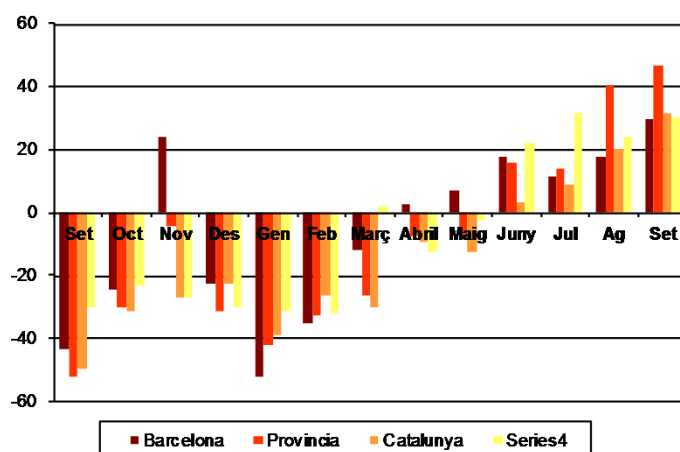

Taxa de variació interanual 2014

Tota aquesta informació es pot consultar a la següent adreça d'internet:
www.bcn.cat/estadistica/catala/dades/economia/renda/hp