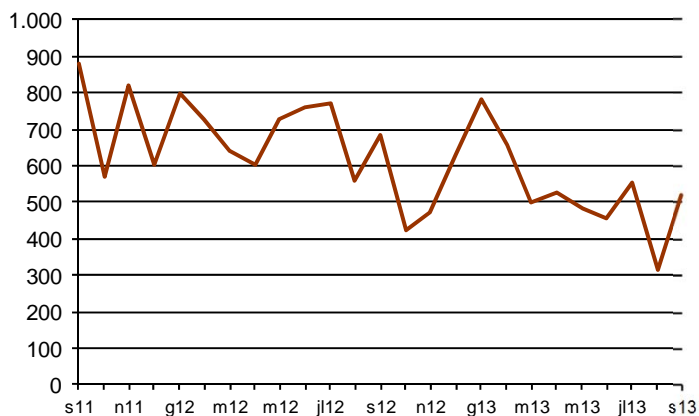

AVANÇ DE DADES ESTADÍSTIQUES DE LA CIUTAT DE BARCELONA ESTADÍSTIQUES HIPOTEQUES D'HABITATGES. SETEMBRE 2013

Setembre 2013 *	Nombre d'hipoteques d'habitatges	% Variació mes anterior	% Variació interanual	% Pes de Barcelona s/
Barcelona	519	63,7	-24,3	-
Província Barcelona	1.658	70,6	-30,3	31,3
Catalunya	2.373	51,9	-31,7	21,9
Espanya	14.856	22,3	-29,9	3,5

*Dades provisionals

Nombre d'hipoteques d'habitatges