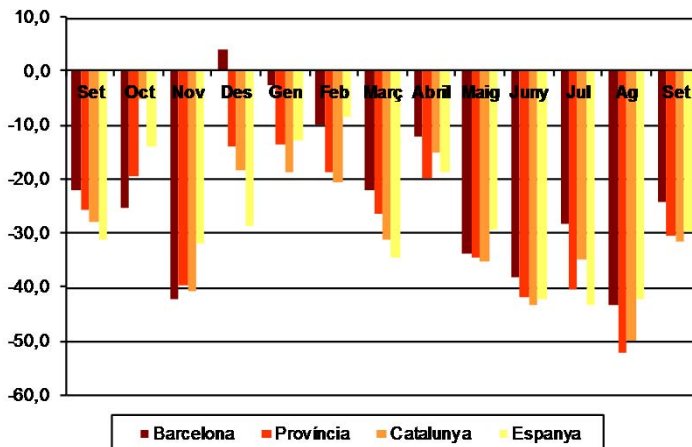

Taxa de variació interanual 2013

Tota aquesta informació es pot consultar a la següent adreça d'internet:
www.bcn.cat/estadistica/catala/dades/economia/renda/hp