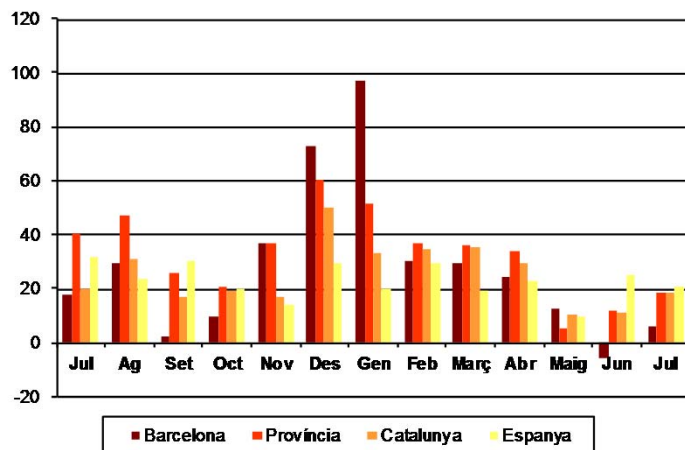

Taxa de variació interanual 2015

Tota aquesta informació es pot consultar a la següent adreça d'internet:
www.bcn.cat/estadistica/catala/dades/economia/renda/hp