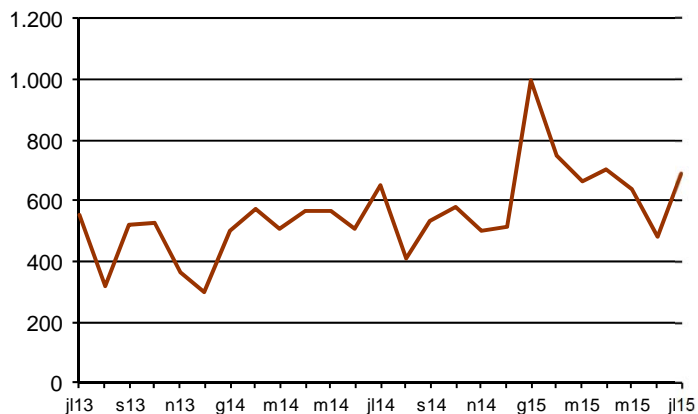

AVANÇ DE DADES ESTADÍSTIQUES DE LA CIUTAT DE BARCELONA ESTADÍSTIQUES HIPOTEQUES D'HABITATGES. JULIOL 2015

Juliol 2015 *	Nombre d'hipoteques d'habitatges	% Variació interanual	% Pes de Barcelona s/
Barcelona	689	6,2	-
Província Barcelona	2.445	18,8	28,2
Catalunya	3.406	18,3	20,2
Espanya	21.863	20,7	3,2

*Dades provisionals

Nombre d'hipoteques d'habitatges