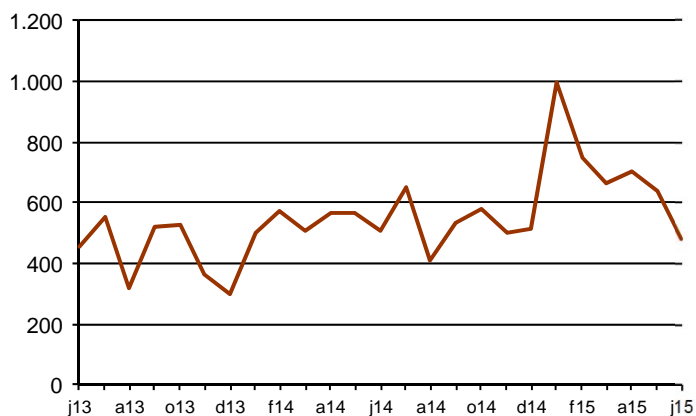

AVANÇ DE DADES ESTADÍSTIQUES DE LA CIUTAT DE BARCELONA ESTADÍSTIQUES HIPOTEQUES D'HABITATGES. JUNY 2015

Juny 2015 *	Nombre d'hipoteques d'habitatges	% Variació interanual	% Pes de Barcelona s/
Barcelona	480	-5,5	-
Província Barcelona	1.971	11,9	24,2
Catalunya	2.713	11,4	17,7
Espanya	21.454	25,2	2,2

*Dades provisionals

Nombre d'hipoteques d'habitatges