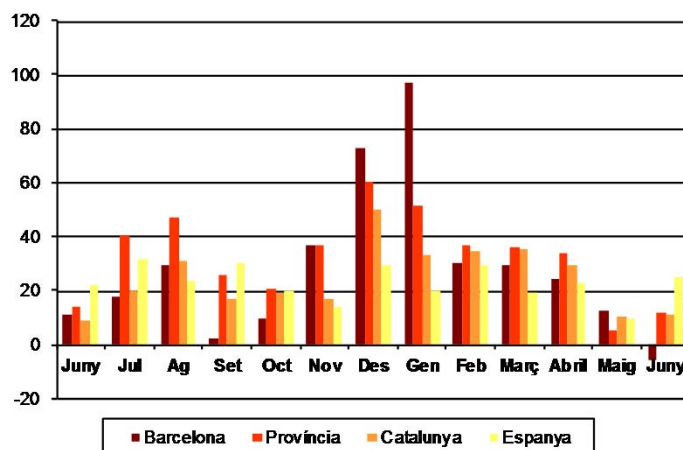

Taxa de variació interanual 2015

Tota aquesta informació es pot consultar a la següent adreça d'internet:
www.bcn.cat/estadistica/catala/dades/economia/renda/hp