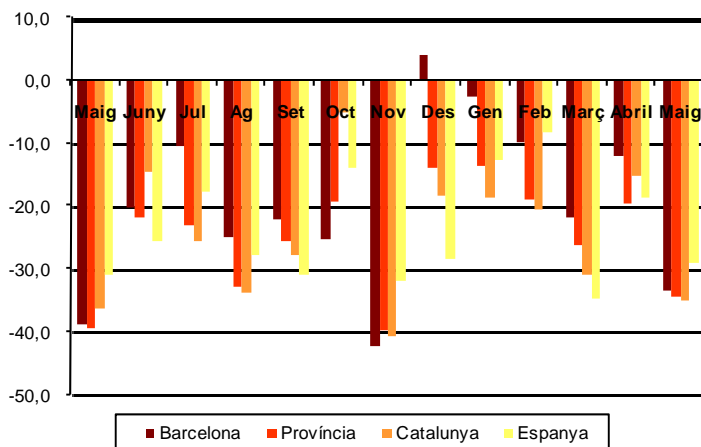

Taxa de variació interanual 2013

Tota aquesta informació es pot consultar a la següent adreça d'internet:
www.bcn.cat/estadistica/catala/dades/economia/renda/hp