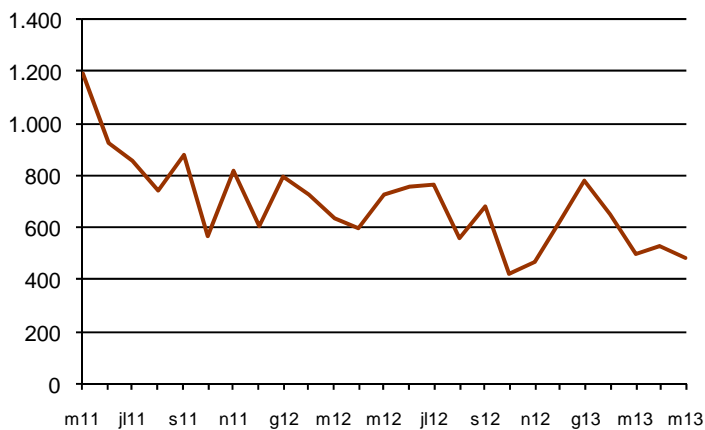

AVANÇ DE DADES ESTADÍSTIQUES DE LA CIUTAT DE BARCELONA ESTADÍSTIQUES HIPOTEQUES D'HABITATGES. MAIG 2013

Maig 2013 *	Nombre d'hipoteques d'habitatges	% Variació mes anterior	% Variació interanual	% Pes de Barcelona s/
Barcelona	483	-8,7	-33,7	-
Província Barcelona	1.821	-4,9	-34,6	26,5
Catalunya	2.711	-4,6	-35,1	17,8
Espanya	18.420	5,2	-29,2	2,6

Nombre d'hipoteques d'habitatges