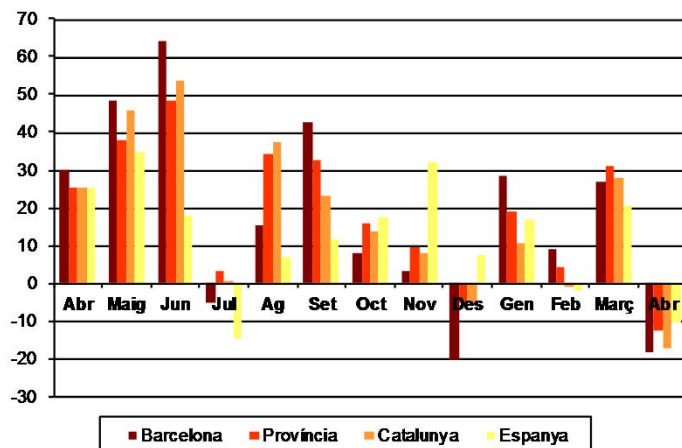

Taxa de variació interanual 2016-2017

Tota aquesta informació es pot consultar a la següent adreça d'internet:
www.bcn.cat/estadistica/catala/dades/economia/renda/hp