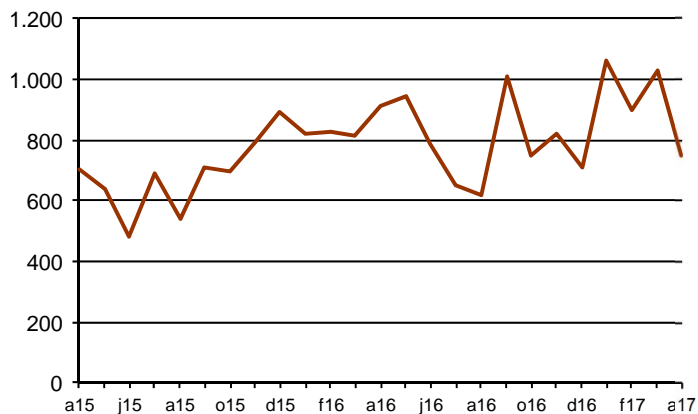

AVANÇ DE DADES ESTADÍSTIQUES DE LA CIUTAT DE BARCELONA ESTADÍSTIQUES HIPOTEQUES D'HABITATGES. ABRIL 2017

Abril 2017 *	Nombre d'hipoteques d'habitatges	% Variació interanual	% Pes de Barcelona s/
Barcelona	748	-18,2	-
Província Barcelona	2.571	-12,3	29,1
Catalunya	3.345	-17,0	22,4
Espanya	21.163	-10,4	3,5

*Dades provisionals

Nombre d'hipoteques d'habitatges