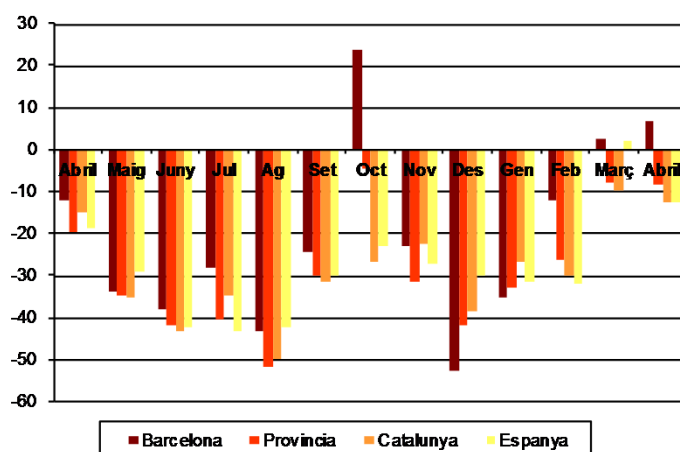

Taxa de variació interanual 2014

Tota aquesta informació es pot consultar a la següent adreça d'internet:
www.bcn.cat/estadistica/catala/dades/economia/renda/hp