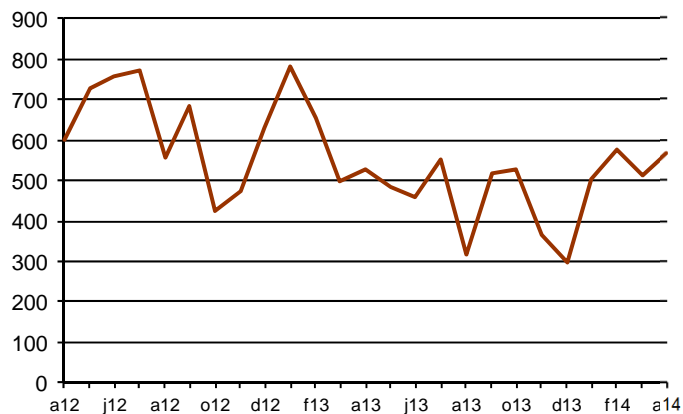

AVANÇ DE DADES ESTADÍSTIQUES DE LA CIUTAT DE BARCELONA ESTADÍSTIQUES HIPOTEQUES D'HABITATGES. ABRIL 2014

Abril 2014 *	Nombre d'hipoteques d'habitatges	% Variació mes anterior	% Variació interanual	% Pes de Barcelona s/
Barcelona	565	10,6	6,8	-
Província Barcelona	1.753	3,4	-8,4	32,2
Catalunya	2.489	4,1	-12,5	22,7
Espanya	15.326	-7,8	-12,5	3,7

*Dades provisionals

Nombre d'hipoteques d'habitatges