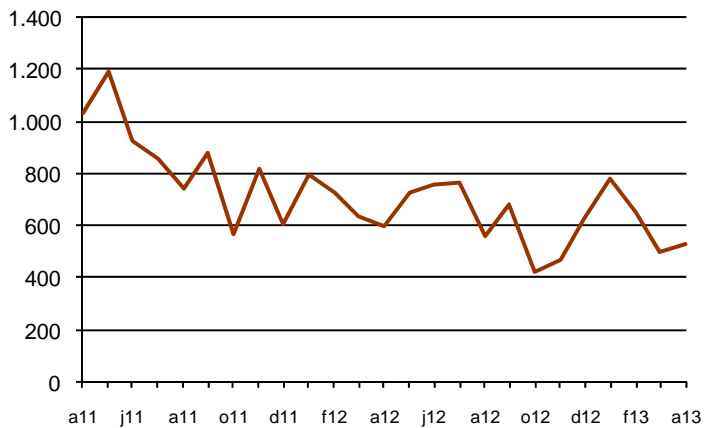

AVANÇ DE DADES ESTADÍSTIQUES DE LA CIUTAT DE BARCELONA ESTADÍSTIQUES HIPOTEQUES D'HABITATGES. ABRIL 2013

Abril 2013 *	Nombre d'hipoteques d'habitatges	% Variació mes anterior	% Variació interanual	% Pes de Barcelona s/
Barcelona	529	6,2	-12,1	-
Província Barcelona	1.914	4,1	-19,8	27,6
Catalunya	2.843	7,4	-15,2	18,6
Espanya	17.508	7,6	-18,6	3,0

Nombre d'hipoteques d'habitatges