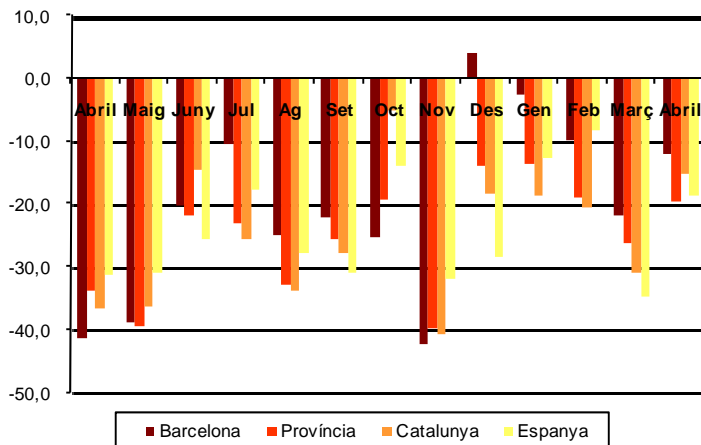

Taxa de variació interanual 2013

Tota aquesta informació es pot consultar a la següent adreça d'internet:
www.bcn.cat/estadistica/catala/dades/economia/renda/hp