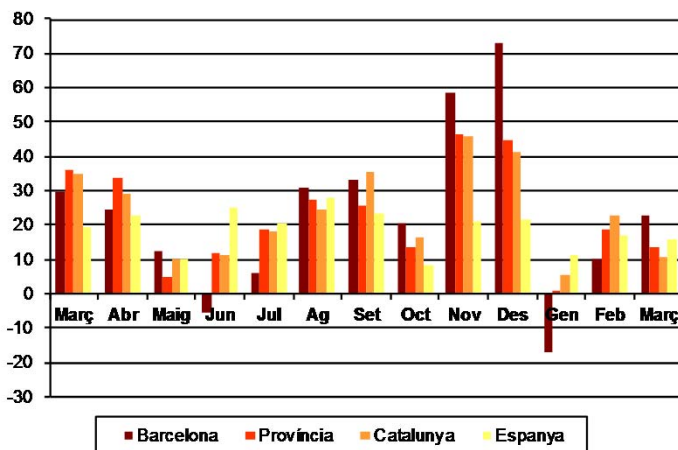

Taxa de variació interanual 2016

Tota aquesta informació es pot consultar a la següent adreça d'internet:
www.bcn.cat/estadistica/catala/dades/economia/renda/hp