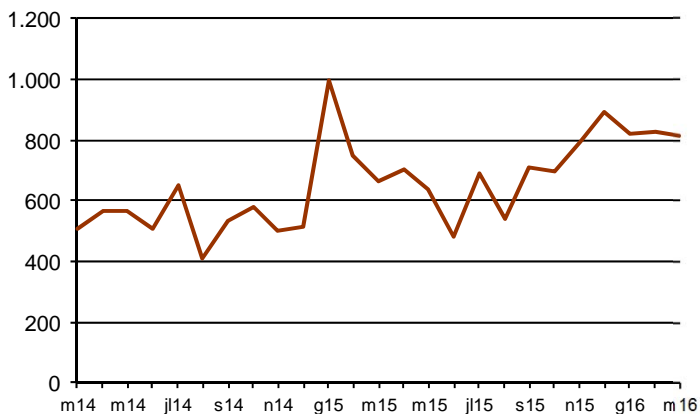

AVANÇ DE DADES ESTADÍSTIQUES DE LA CIUTAT DE BARCELONA ESTADÍSTIQUES HIPOTEQUES D'HABITATGES. MARÇ 2016

Març 2016 *	Nombre d'hipoteques d'habitatges	% Variació interanual	% Pes de Barcelona s/
Barcelona	812	22,5	-
Província Barcelona	2.620	13,5	31,0
Catalunya	3.570	10,6	22,7
Espanya	22.983	16,0	3,5

*Dades provisionals

Nombre d'hipoteques d'habitatges