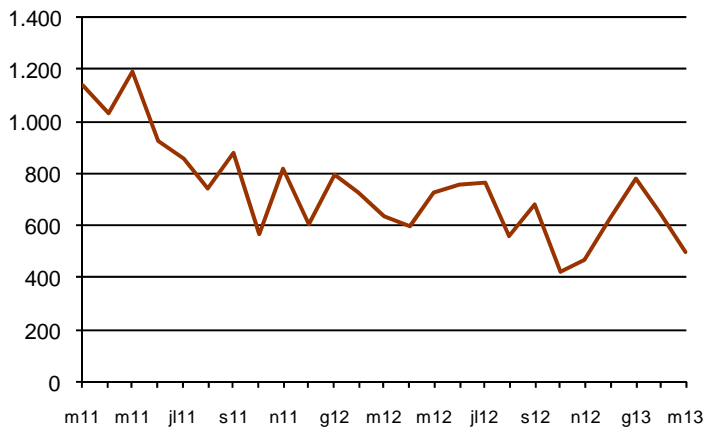

AVANÇ DE DADES ESTADÍSTIQUES DE LA CIUTAT DE BARCELONA ESTADÍSTIQUES HIPOTEQUES D'HABITATGES. MARÇ 2013

Març 2013 *	Nombre d'hipoteques d'habitatges	% Variació mes anterior	% Variació interanual	% Pes de Barcelona s/
Barcelona	498	-24,1	-21,9	-
Província Barcelona	1.838	-20,9	-26,4	27,1
Catalunya	2.646	-22,6	-31,2	18,8
Espanya	16.720	-32,8	-34,7	3,1

Nombre d'hipoteques d'habitatges