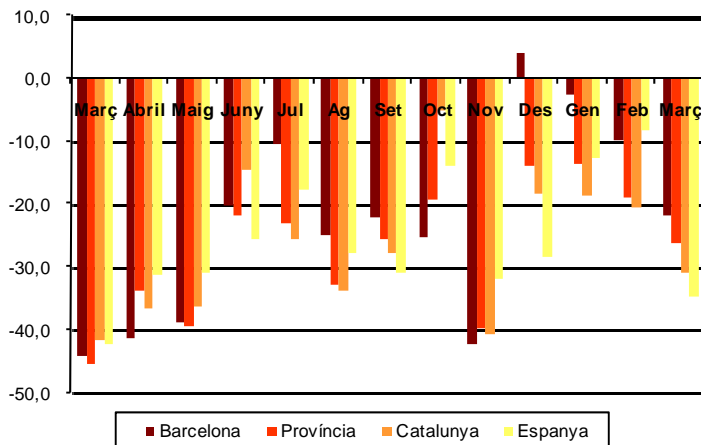

Taxa de variació interanual 2013

Tota aquesta informació es pot consultar a la següent adreça d'internet:
www.bcn.cat/estadistica/catala/dades/economia/renda/hp