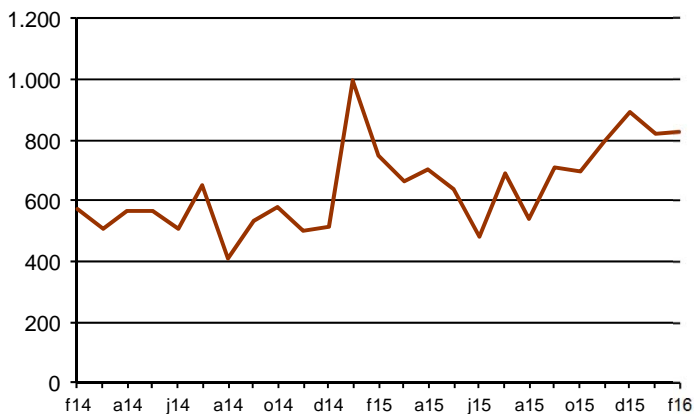

AVANÇ DE DADES ESTADÍSTIQUES DE LA CIUTAT DE BARCELONA ESTADÍSTIQUES HIPOTEQUES D'HABITATGES. FEBRER 2016

Febrer 2016 *	Nombre d'hipoteques d'habitatges	% Variació interanual	% Pes de Barcelona s/
Barcelona	827	10,1	-
Província Barcelona	2.781	18,9	29,7
Catalunya	3.939	22,6	21,0
Espanya	24.887	16,9	3,3

*Dades provisionals

Nombre d'hipoteques d'habitatges