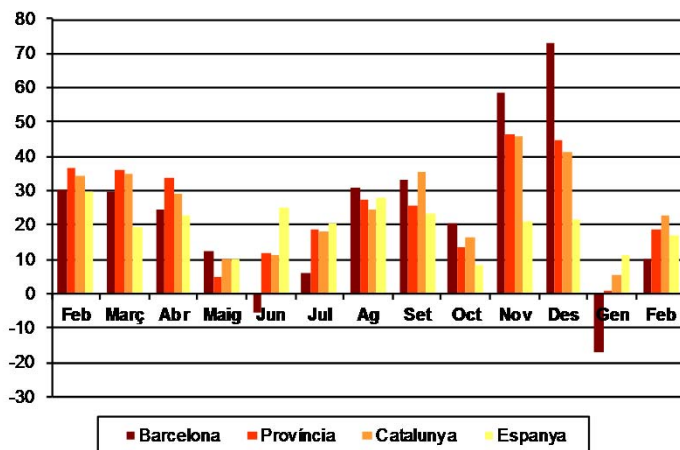

Taxa de variació interanual 2016

Tota aquesta informació es pot consultar a la següent adreça d'internet:
www.bcn.cat/estadistica/catala/dades/economia/renda/hp