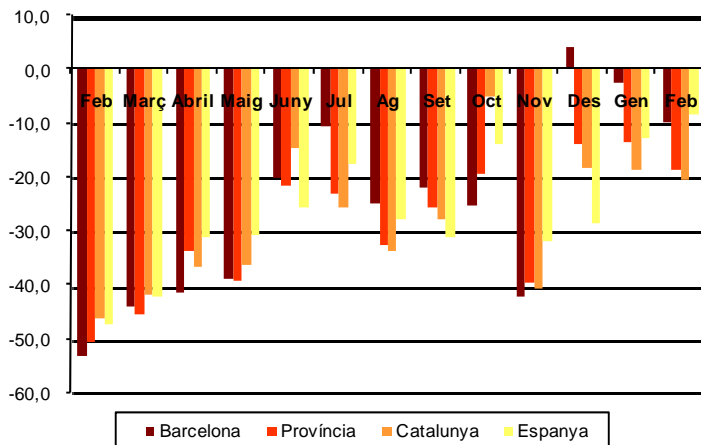

Taxa de variació interanual 2013

Tota aquesta informació es pot consultar a la següent adreça d'internet:
www.bcn.cat/estadistica/catala/dades/economia/renda/hp