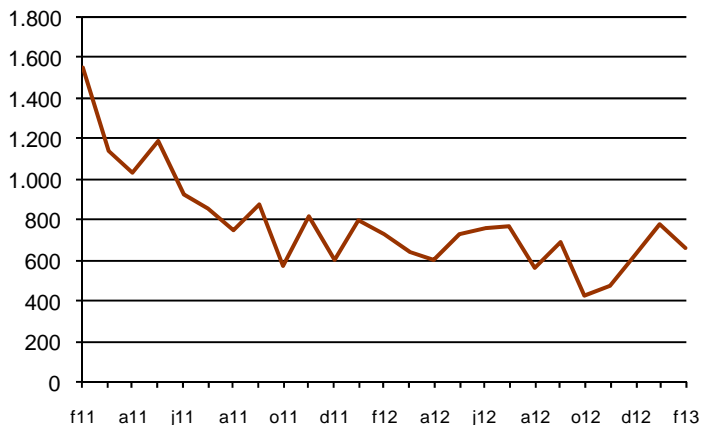

AVANÇ DE DADES ESTADÍSTIQUES DE LA CIUTAT DE BARCELONA ESTADÍSTIQUES HIPOTEQUES D'HABITATGES. FEBRER 2013

Febrer 2013 *	Nombre d'hipoteques d'habitatges	% Variació mes anterior	% Variació interanual	% Pes de Barcelona s/
Barcelona	656	-15,9	-9,8	-
Província Barcelona	2.323	-11,5	-18,9	28,2
Catalunya	3.420	-8,8	-20,7	19,2
Espanya	24.197	-4,9	-8,4	2,7

Nombre d'hipoteques d'habitatges