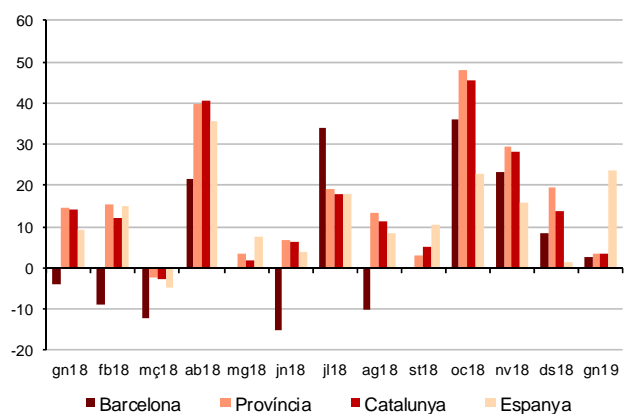

## Avanç de dades de BARCELONA

### HIPOTEQUES D'HABITATGES, Gener 2019

---

Gener 2019	Nombre d'hipoteques d'habitatges	% Taxa variació interanual	% Pes de Barcelona s/
Barcelona	1.046	2,5	-
Província Barcelona	3.785	3,3	27,6
Catalunya	5.025	3,3	20,8
Espanya	36.832	23,7	2,8

Dades provisionals

Nombre d'hipoteques d'habitatges

Taxa variació interanual %

Durant el passat mes de gener a Barcelona ciutat es van constituir 1.046 hipoteques d'habitatges, un 2,5% més que un any enrere.

L'increment al gener és generalitzat però més lleu que els darrers tres mesos: als altres àmbits territorials que emmarquen Barcelona la variació interanual ha estat del 3,3% tant a la província com a Catalunya. Al conjunt d'Espanya l'increment ha estat del 23,7%.