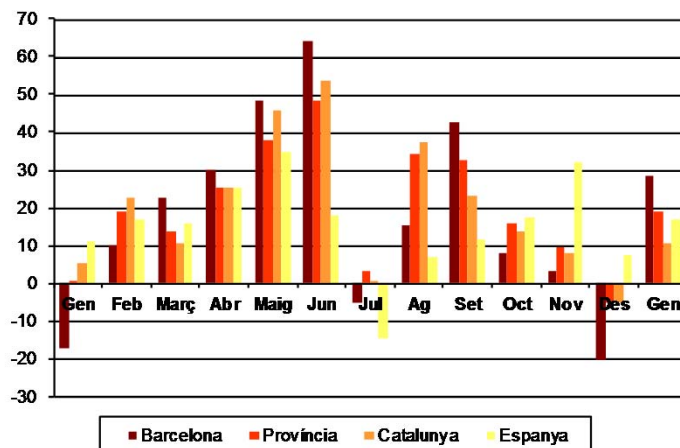

Taxa de variació interanual 2016-2017

Tota aquesta informació es pot consultar a la següent adreça d'internet:
www.bcn.cat/estadistica/catala/dades/economia/renda/hp