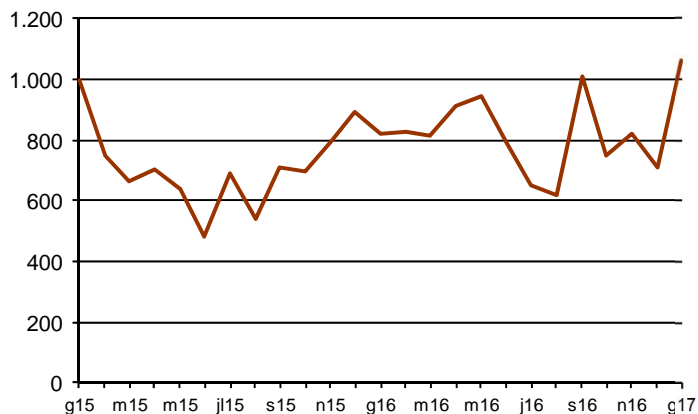

AVANÇ DE DADES ESTADÍSTIQUES DE LA CIUTAT DE BARCELONA ESTADÍSTIQUES HIPOTEQUES D'HABITATGES. GENER 2017

Gener 2017 *	Nombre d'hipoteques d'habitatges	% Variació interanual	% Pes de Barcelona s/
Barcelona	1.060	28,6	-
Província Barcelona	3.198	18,8	33,1
Catalunya	4.258	10,4	24,9
Espanya	27.240	17,0	3,9

*Dades provisionals

Nombre d'hipoteques d'habitatges