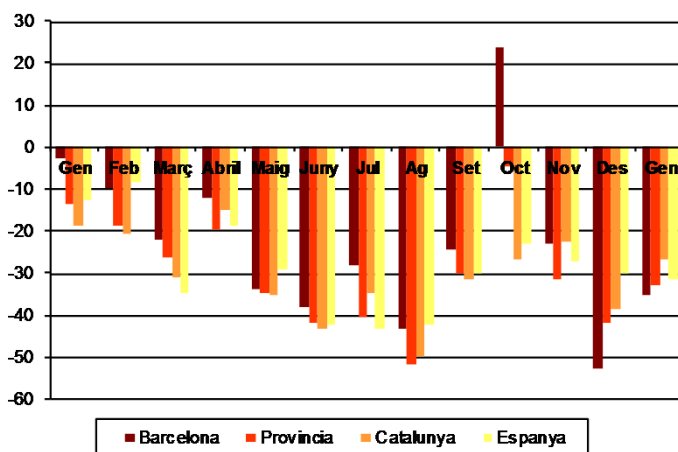

Taxa de variació interanual 2014

Tota aquesta informació es pot consultar a la següent adreça d'internet:
www.bcn.cat/estadistica/catala/dades/economia/renda/hp