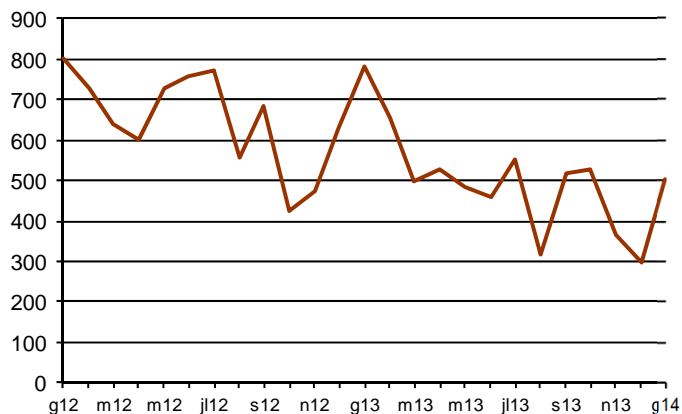

AVANÇ DE DADES ESTADÍSTIQUES DE LA CIUTAT DE BARCELONA ESTADÍSTIQUES HIPOTEQUES D'HABITATGES. GENER 2014

Gener 2014 *	Nombre d'hipoteques d'habitatges	% Variació mes anterior	% Variació interanual	% Pes de Barcelona s/
Barcelona	504	68,6	-35,4	-
Província Barcelona	1.767	72,1	-32,7	28,5
Catalunya	2.751	75,9	-26,7	18,3
Espanya	17.469	41,6	-31,4	2,9

*Dades provisionals

Nombre d'hipoteques d'habitatges