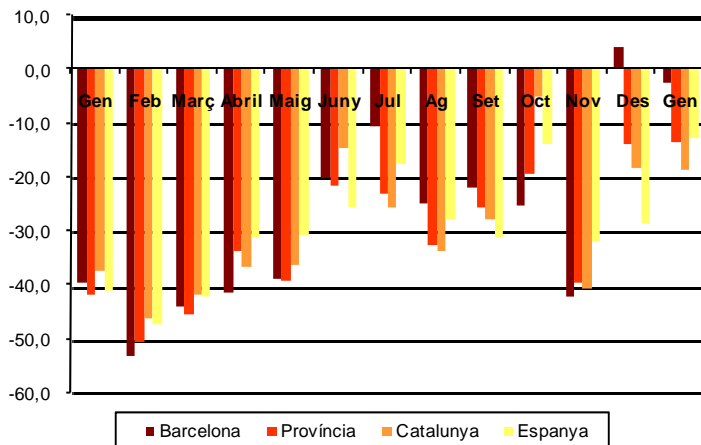

Taxa de variació interanual 2013

Tota aquesta informació es pot consultar a la següent adreça d'internet:
www.bcn.cat/estadistica/catala/dades/economia/renda/hp