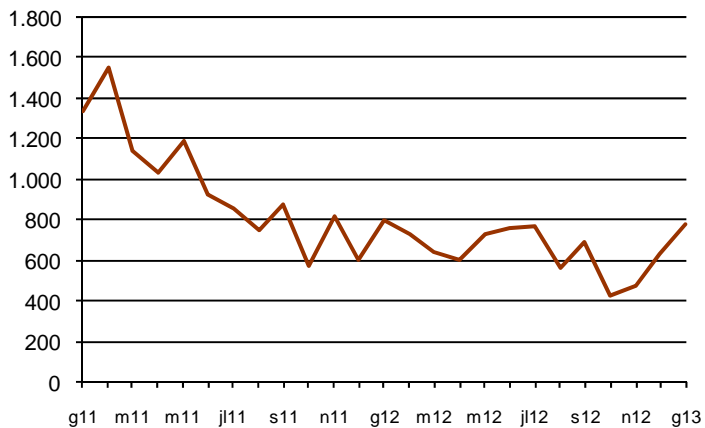

AVANÇ DE DADES ESTADÍSTIQUES DE LA CIUTAT DE BARCELONA ESTADÍSTIQUES HIPOTEQUES D'HABITATGES. GENER 2013

Gener 2013 *	Nombre d'hipoteques d'habitatges	% Variació mes anterior	% Variació interanual	% Pes de Barcelona s/
Barcelona	780	24,0	-2,5	-
Província Barcelona	2.624	48,3	-13,7	29,7
Catalunya	3.751	47,1	-18,6	20,8
Espanya	25.447	44,8	-12,8	3,1

Nombre d'hipoteques d'habitatges