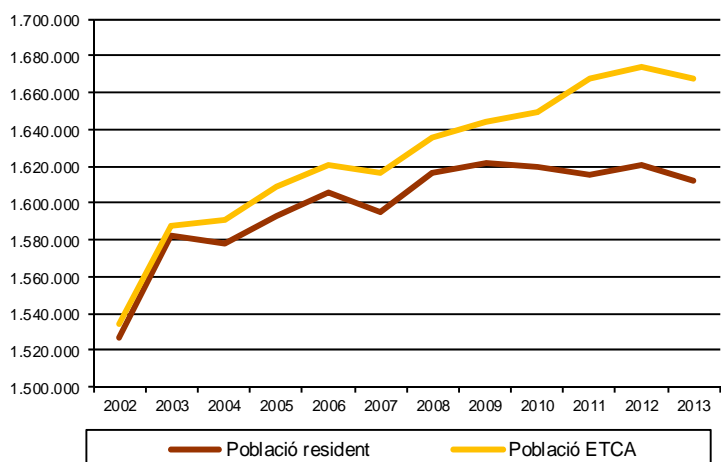

AVANÇ DE DADES ESTADÍSTIQUES DE LA CIUTAT DE BARCELONA ESTIMACIÓ DE LA POBLACIÓ ESTACIONAL A BARCELONA. 2013

	2012	2013	Taxa increment anual (%)
Població ETCA	1.673.692	1.667.230	-0,39
Població resident	1.620.943	1.611.822	-0,56
Població estacional ETCA	52.749	55.408	5,04
Població no resident present ETCA	206.851	209.464	1,26
Població resident absent ETCA	-154.102	-154.056	-0,03

ETCA: persones equivalents a temps complet anual

Evolució de la població ETCA. 2002 - 2013