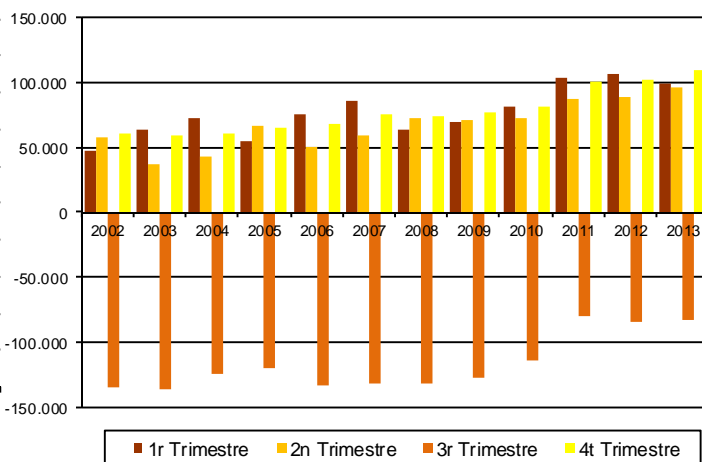

AVANÇ DE DADES ESTADÍSTIQUES DE LA CIUTAT DE BARCELONA ESTIMACIÓ DE LA POBLACIÓ ESTACIONAL A BARCELONA. 2013

	2012	2013	Taxa increment anual (%)
Població ETCA	1.673.692	1.667.230	-0,39
Població resident	1.620.943	1.611.822	-0,56
Població estacional ETCA	52.749	55.408	5,04
Població no resident present ETCA	206.851	209.464	1,26
Població resident absent ETCA	-154.102	-154.056	-0,03

ETCA: persones equivalents a temps complet anual

Evolució de la població ETCA. 2002 - 2013

Evolució de la població estacional ETCA. 2002 - 2013

Tota aquesta informació es pot consultar a la següent adreça d'internet:
www.bcn.es/estadistica/catala/dades/tpob/pest