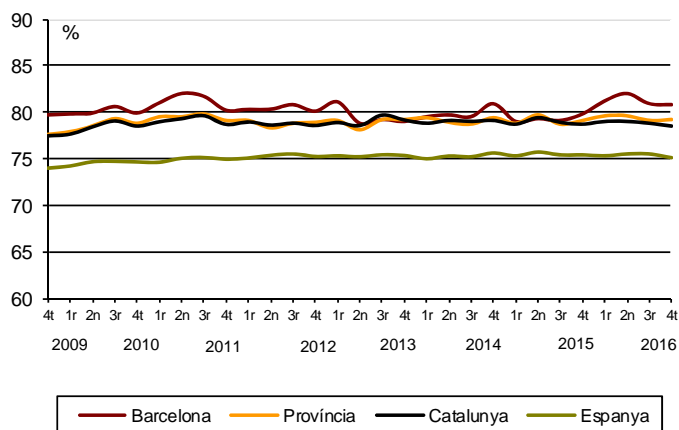

AVANÇ DE DADES ESTADÍSTIQUES DE LA CIUTAT DE BARCELONA ENQUESTA DE POBLACIÓ ACTIVA. 4t Trimestre 2016

	Nombre	Taxa variació interanual (%)	Taxa global (16 i més anys)	Taxa específica (de 16 a 64 anys)
Activitat	818.800	4,4	61,6	80,8
Ocupació	725.000	6,4	54,6	71,4
Atur	93.800	-8,9	11,5	11,6

Evolució de la taxa específica d'activitat a Barcelona i altres àmbits