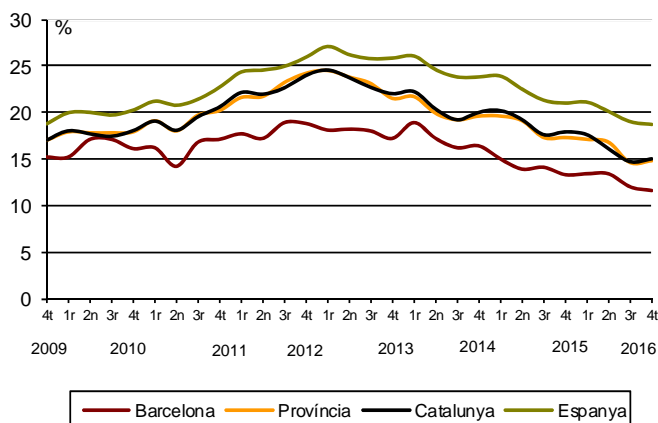

Evolució de la taxa específica d'atur a Barcelona i altres àmbits

Tota aquesta informació es pot consultar a la següent adreça d'internet:
www.bcn.cat/estadistica/catala/dades/ttreball/epa/epa