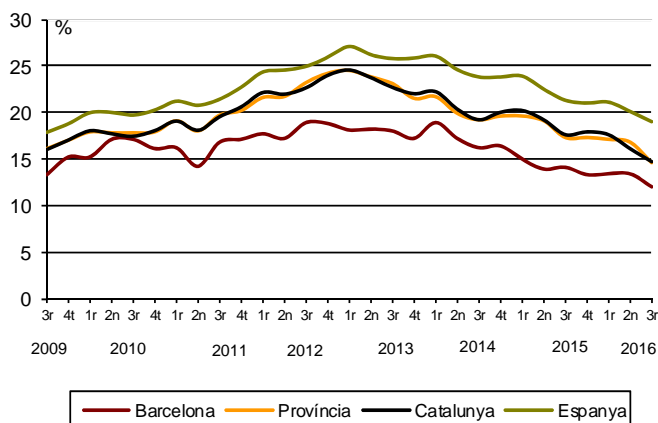

Evolució de la taxa específica d'atur a Barcelona i altres àmbits

Tota aquesta informació es pot consultar a la següent adreça d'internet:
www.bcn.cat/estadistica/catala/dades/ttreball/epa/epa