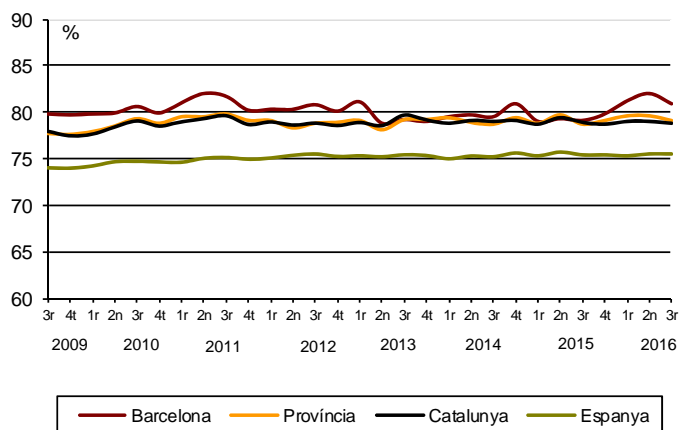

AVANÇ DE DADES ESTADÍSTIQUES DE LA CIUTAT DE BARCELONA ENQUESTA DE POBLACIÓ ACTIVA. 3r Trimestre 2016

	Nombre	Taxa variació interanual (%)	Taxa global (16 i més anys)	Taxa específica (de 16 a 64 anys)
Activitat	814.400	4,5	61,3	80,9
Ocupació	717.800	6,9	54,0	71,2
Atur	96.600	-10,7	11,9	12,0

Evolució de la taxa específica d'activitat a Barcelona i altres àmbits