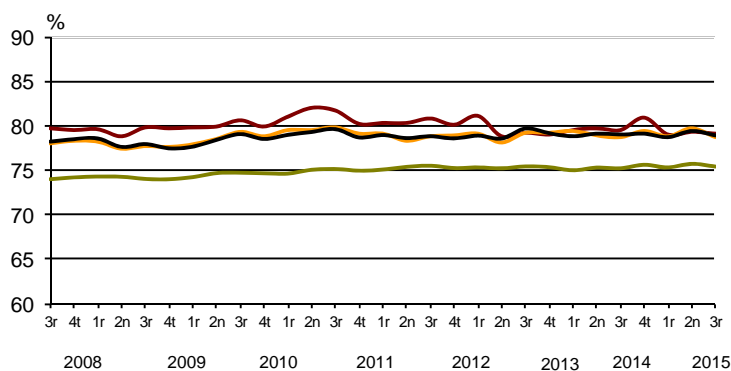

AVANÇ DE DADES ESTADÍSTIQUES DE LA CIUTAT DE BARCELONA ENQUESTA DE POBLACIÓ ACTIVA 3r Trimestre 2015

	Nombre	Taxa variació interanual (%)	Taxa global (16 i més anys)	Taxa específica (de 16 a 64 anys)
Activitat	779.400	-1,7	59,8	79,1
Ocupació	671.200	0,8	51,5	67,9
Atur	108.200	-15,0	13,9	14,1

Evolució de la taxa específica d'activitat a Barcelona i altres àmbits

Evolució de la taxa específica d'atur a Barcelona i altres àmbits

— Barcelona — Provincia — Catalunya — Espanya

— Barcelona — Provincia — Catalunya — Espanya