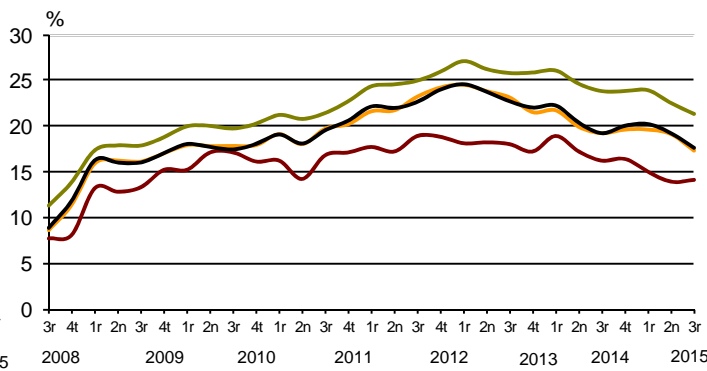

AVANÇ DE DADES ESTADÍSTIQUES DE LA CIUTAT DE BARCELONA ENQUESTA DE POBLACIÓ ACTIVA 3r Trimestre 2015

	Nombre	Taxa variació interanual (%)	Taxa global (16 i més anys)	Taxa específica (de 16 a 64 anys)
Activitat	779.400	-1,7	59,8	79,1
Ocupació	671.200	0,8	51,5	67,9
Atur	108.200	-15,0	13,9	14,1

Evolució de la taxa específica d'activitat a Barcelona i altres àmbits

Evolució de la taxa específica d'atur a Barcelona i altres àmbits

— Barcelona — Provincia — Catalunya — Espanya

— Barcelona — Provincia — Catalunya — Espanya