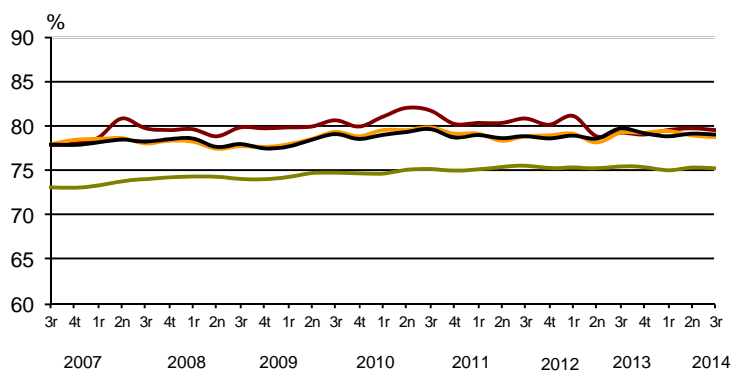

AVANÇ DE DADES ESTADÍSTIQUES DE LA CIUTAT DE BARCELONA

ENQUESTA DE POBLACIÓ ACTIVA

3r Trimestre 2014

	Nombre	Taxa variació interanual (%)	Taxa global (16 i més anys)	Taxa específica (de 16 a 64 anys)
Activitat	793.100	-4,5%	60,7%	79,5%
Ocupació	665.800	-2,3%	50,9%	66,6%
Atur	127.300	-14,3%	16,1%	16,2%

Evolució de la taxa específica d'activitat a Barcelona i altres àmbits

Evolució de la taxa específica d'atur a Barcelona i altres àmbits

Font: Encuesta de Población Activa.INE

Tota aquesta informació es pot consultar a la següent adreça d'internet: