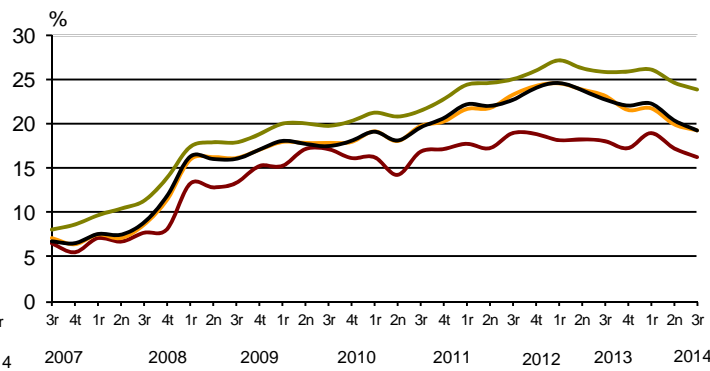

AVANÇ DE DADES ESTADÍSTIQUES DE LA CIUTAT DE BARCELONA

ENQUESTA DE POBLACIÓ ACTIVA

3r Trimestre 2014

	Nombre	Taxa variació interanual (%)	Taxa global (16 i més anys)	Taxa específica (de 16 a 64 anys)
Activitat	793.100	-4,5%	60,7%	79,5%
Ocupació	665.800	-2,3%	50,9%	66,6%
Atur	127.300	-14,3%	16,1%	16,2%

Evolució de la taxa específica d'activitat a Barcelona i altres àmbits

Evolució de la taxa específica d'atur a Barcelona i altres àmbits

Font: Encuesta de Población Activa.INE

Tota aquesta informació es pot consultar a la següent adreça d'internet: