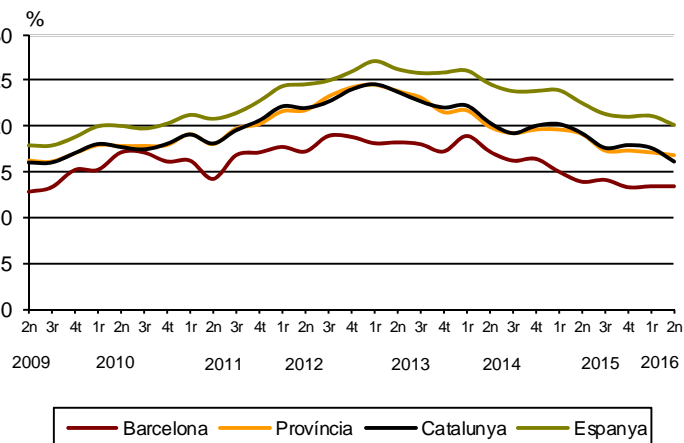

Evolució de la taxa específica d'atur a Barcelona i altres àmbits

Font: Encuesta de Población Activa.INE

Tota aquesta informació es pot consultar a la següent adreça d'internet:

www.bcn.cat/estadistica/catala/dades/ttreball/epa/epa/