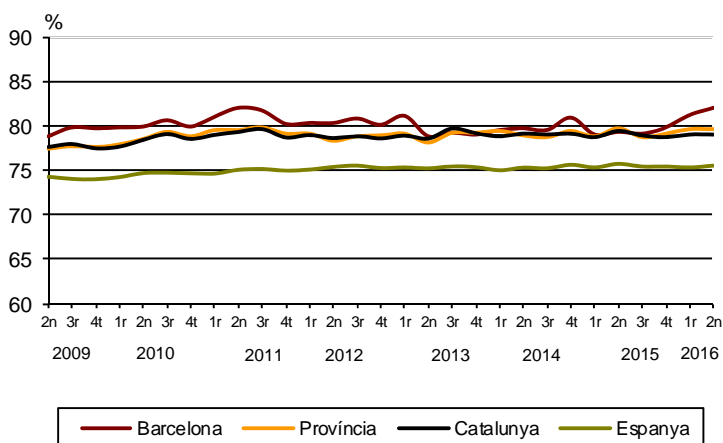

AVANÇ DE DADES ESTADÍSTIQUES DE LA CIUTAT DE BARCELONA

ENQUESTA DE POBLACIÓ ACTIVA

2n Trimestre 2016

	Nombre	Taxa variació interanual (%)	Taxa global (16 i més anys)	Taxa específica (de 16 a 64 anys)
Activitat	821.900	4,7	61,8	82,0
Ocupació	712.800	5,3	53,6	71,0
Atur	109.100	1,1	13,3	13,4

Evolució de la taxa específica d'activitat a Barcelona i altres àmbits