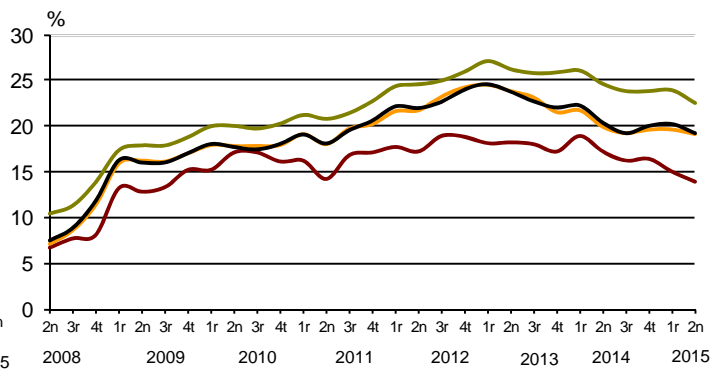

AVANÇ DE DADES ESTADÍSTIQUES DE LA CIUTAT DE BARCELONA

ENQUESTA DE POBLACIÓ ACTIVA

2n Trimestre 2015

	Nombre	Taxa variació interanual (%)	Taxa global (16 i més anys)	Taxa específica (de 16 a 64 anys)
Activitat	784.800	-1,2	60,1	79,3
Ocupació	676.900	2,6	51,8	68,3
Atur	107.900	-20,2	13,8	13,9

Evolució de la taxa específica d'activitat a Barcelona i altres àmbits

Evolució de la taxa específica d'atur a Barcelona i altres àmbits

Font: Encuesta de Población Activa.INE

Tota aquesta informació es pot consultar a la següent adreça d'internet: