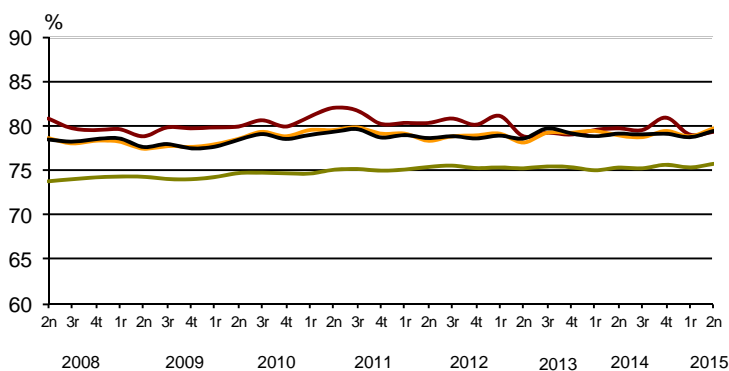

AVANÇ DE DADES ESTADÍSTIQUES DE LA CIUTAT DE BARCELONA

ENQUESTA DE POBLACIÓ ACTIVA

2n Trimestre 2015

	Nombre	Taxa variació interanual (%)	Taxa global (16 i més anys)	Taxa específica (de 16 a 64 anys)
Activitat	784.800	-1,2	60,1	79,3
Ocupació	676.900	2,6	51,8	68,3
Atur	107.900	-20,2	13,8	13,9

Evolució de la taxa específica d'activitat a Barcelona i altres àmbits

Evolució de la taxa específica d'atur a Barcelona i altres àmbits

Font: Encuesta de Población Activa.INE

Tota aquesta informació es pot consultar a la següent adreça d'internet: