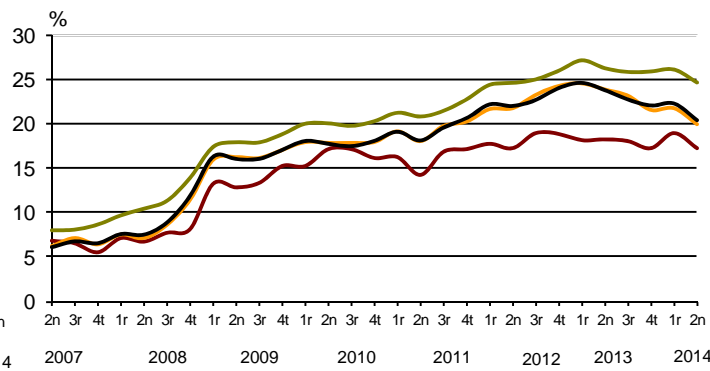

AVANÇ DE DADES ESTADÍSTIQUES DE LA CIUTAT DE BARCELONA

ENQUESTA DE POBLACIÓ ACTIVA

2n Trimestre 2014

	Nombre	Taxa variació interanual (%)	Taxa global (16 i més anys)	Taxa específica (de 16 a 64 anys)
Activitat	794.700	-3,4%	61,0%	79,7%
Ocupació	659.500	-2,1%	50,6%	65,9%
Atur	135.200	-9,3%	17,0%	17,2%

Evolució de la taxa específica d'activitat a Barcelona i altres àmbits

Evolució de la taxa específica d'atur a Barcelona i altres àmbits

Font: Encuesta de Población Activa.INE

Tota aquesta informació es pot consultar a la següent adreça d'internet: