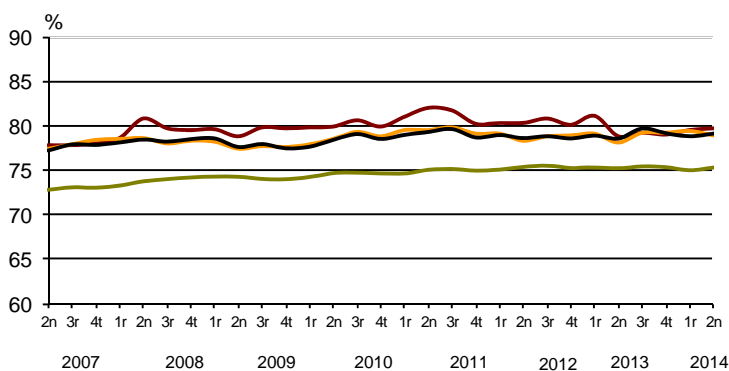

AVANÇ DE DADES ESTADÍSTIQUES DE LA CIUTAT DE BARCELONA

ENQUESTA DE POBLACIÓ ACTIVA

2n Trimestre 2014

	Nombre	Taxa variació interanual (%)	Taxa global (16 i més anys)	Taxa específica (de 16 a 64 anys)
Activitat	794.700	-3,4%	61,0%	79,7%
Ocupació	659.500	-2,1%	50,6%	65,9%
Atur	135.200	-9,3%	17,0%	17,2%

Evolució de la taxa específica d'activitat a Barcelona i altres àmbits

Evolució de la taxa específica d'atur a Barcelona i altres àmbits

Font: Encuesta de Población Activa.INE

Tota aquesta informació es pot consultar a la següent adreça d'internet: