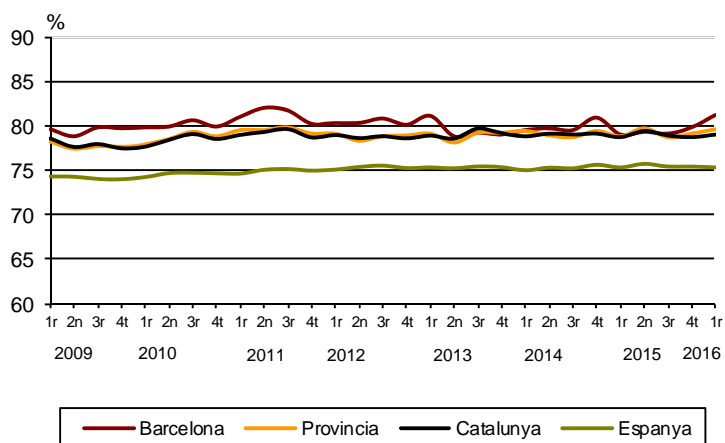

AVANÇ DE DADES ESTADÍSTIQUES DE LA CIUTAT DE BARCELONA
ENQUESTA DE POBLACIÓ ACTIVA
1r Trimestre 2016

	Nombre	Taxa variació interanual (%)	Taxa global (16 i més anys)	Taxa específica (de 16 a 64 anys)
Activitat	795.600	2,0	60,4	81,2
Ocupació	690.200	4,0	52,4	70,3
Atur	105.400	-9,2	13,3	13,4

Evolució de la taxa específica d'activitat a
Barcelona i altres àmbits

Evolució de la taxa específica d'atur a Barcelona
i altres àmbits

Font: Encuesta de Población Activa.INE

Tota aquesta informació es pot consultar a la següent adreça d'internet: