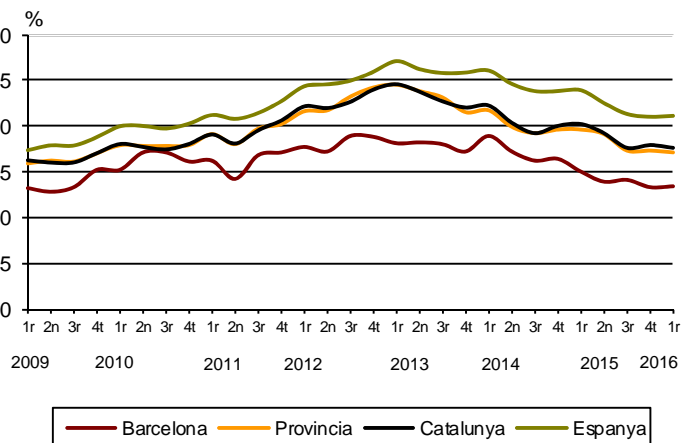

Evolució de la taxa específica d'atur a Barcelona
i altres àmbits

Font: Encuesta de Población Activa.INE

Tota aquesta informació es pot consultar a la següent adreça d'internet:

www.bcn.cat/estadistica/catala/dades/ttreball/epa/epa/