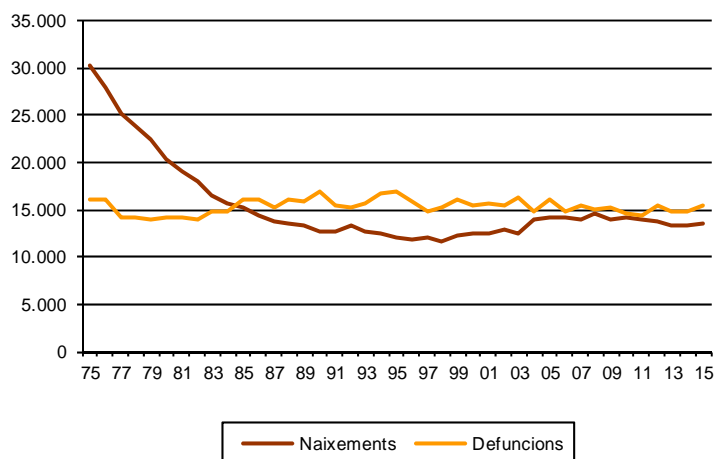

Evolució dels naixements i defuncions a Barcelona.
1974-2015

Tota aquesta informació es pot consultar a la següent adreça d'internet:
www.bcn.cat/estadistica/catala/dades/demo