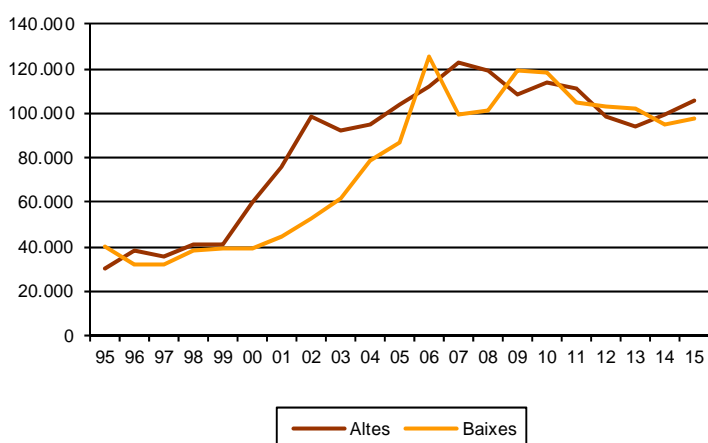

AVANÇ DE DADES ESTADÍSTIQUES DE LA CIUTAT DE BARCELONA EL MOVIMENT DEMOGRÀFIC DE BARCELONA 2015

Altes 2015	Total	Nacionalitat espanyola	Nacionalitat estrangera
Naixement	13.510	10.857	2.653
Immigració	88.982	38.026	50.956
Omissió	16.610	5.585	11.025

Baixes 2015	Total	Nacionalitat espanyola	Nacionalitat estrangera
Defunció	15.478	15.221	257
Emigració	54.109	36.651	17.458
Inscripció indeguda	43.782	9.690	34.092

Evolució de les altes i baixes per migració.
1994-2015