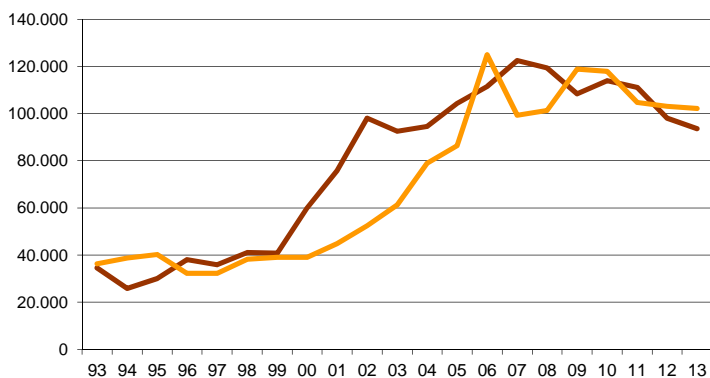

AVANÇ DE DADES ESTADÍSTIQUES DE LA CIUTAT DE BARCELONA EL MOVIMENT DEMOGRÀFIC DE BARCELONA 2013

Altes 2013	Nacionalitat espanyola	Nacionalitat estrangera
Naixement	10.496	2.790
Immigració	33.553	42.411
Omissió	4.555	13.090
Baixes 2013	Nacionalitat espanyola	Nacionalitat estrangera
Defunció	14.602	253
Emigració	35.267	18.437
Inscripció indeguda	10.641	37.886

Evolució de les altes i baixes per migració.
1993-2013

Altes Baixes