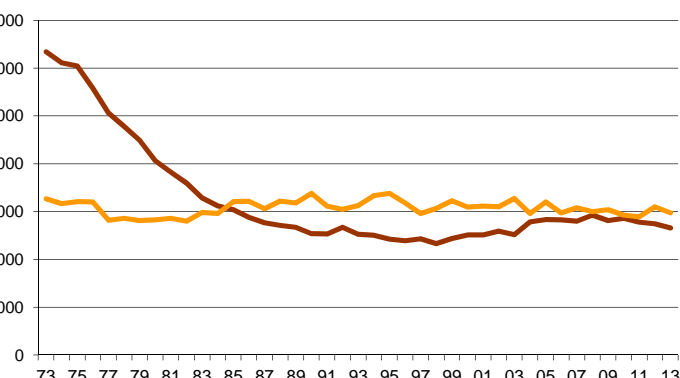

Evolució dels naixements i defuncions a Barcelona.
1973-2013

Naixements Defuncions

Tota aquesta informació es pot consultar a la següent adreça d'internet:
www.bcn.cat/estadistica/catala/dades/demo