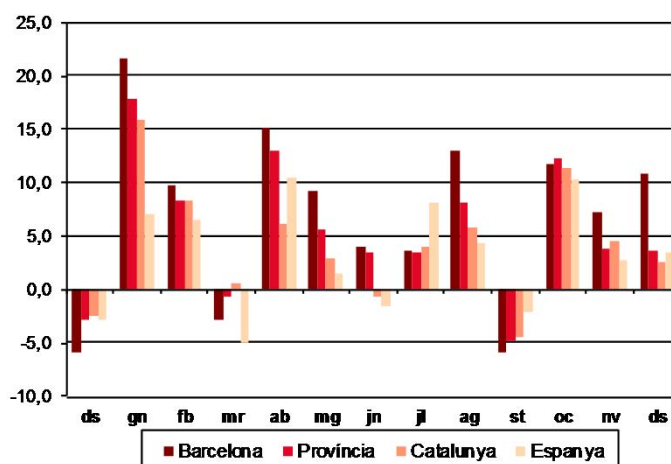

Taxa de variació interanual. 2017-2018

Font: Generalitat de Catalunya. Departament de Treball, Afers Socials i Famílies

Tota aquesta informació es pot consultar a la següent adreça d'internet:
www.bcn.cat/estadistica/catala/dades/ttreball/mov_lab/contr