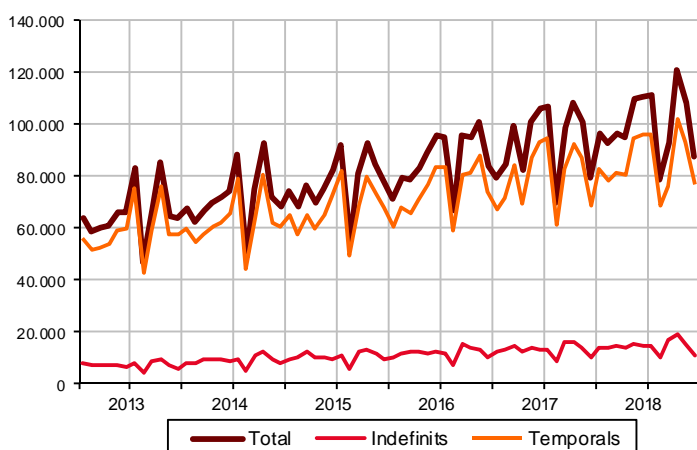

AVANÇ DE DADES ESTADÍSTIQUES DE LA CIUTAT DE BARCELONA CONTRACTES LABORALS REGISTRATS. 2018

	Desembre 2018		Any 2018	
	Nombre contractes	% Taxa variació interanual	Nombre contractes	% Taxa variació interanual
TOTAL	87.538	10,9	1.199.330	7,6
Tipologia				
Indefinites	10.806	7,1	173.054	10,5
Temporals	76.732	11,5	1.026.276	7,1
Sexe				
Homes	42.574	7,5	595.213	7,6
Dones	44.964	14,3	604.117	7,6
Nacionalitat				
Espanyols	68.768	10,5	934.562	7,1
Estrangers	18.770	12,4	264.768	9,3
Àmbits territorials				
Barcelona província	177.532	3,7	2.523.100	5,6
Catalunya	225.191	2,6	3.329.416	4,5
Espanya	1.709.631	3,5	22.291.681	3,7

Evolució contractes registrats a Barcelona. 2013-2018