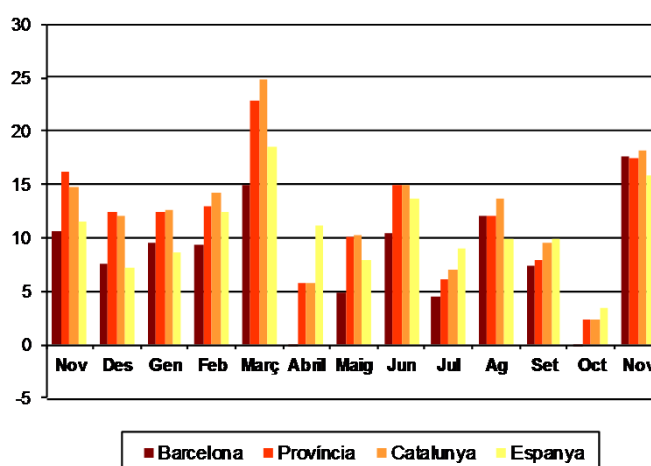

Taxa de variació interanual. 2014-2015

Tota aquesta informació es pot consultar a la següent adreça d'internet:
www.bcn.cat/estadistica/catala/dades/ttreball/mov_lab/contr