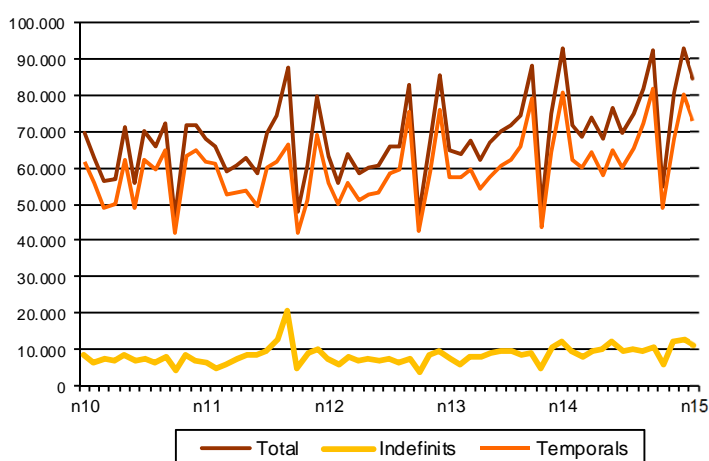

AVANÇ DE DADES ESTADÍSTIQUES DE LA CIUTAT DE BARCELONA CONTRACTES LABORALS REGISTRATS. NOVEMBRE 2015

Novembre 2015	Nombre contractes	% Taxa variació interanual acumulada gener-novembre	% Taxa variació interanual
TOTAL	84.310	7,8	17,6
Tipologia			
Indefinits	11.315	15,1	20,3
Temporals	72.995	6,7	17,2
Sexe			
Homes	40.896	8,5	21,1
Dones	43.414	7,2	14,6
Nacionalitat			
Espanyols	67.916	8,5	18,9
Estrangers	16.394	4,9	12,7
Àmbits territorials			
Barcelona província	178.585	10,9	17,4
Catalunya	232.979	11,6	18,2
Espanya	1.604.843	10,7	15,8

Evolució contractes registrats a Barcelona. 2010-2015