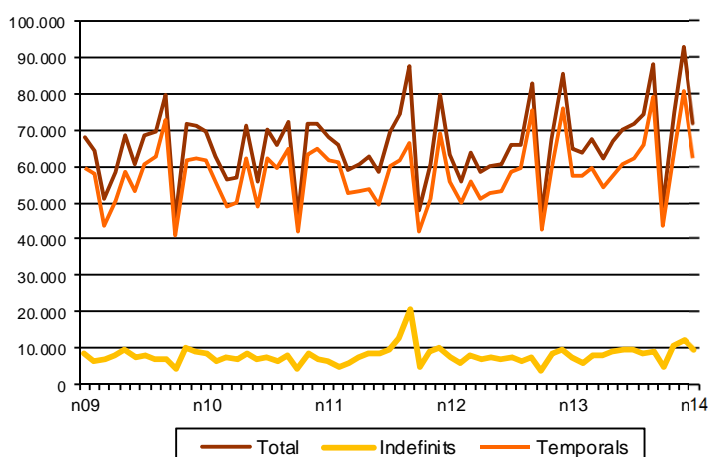

AVANÇ DE DADES ESTADÍSTIQUES DE LA CIUTAT DE BARCELONA CONTRACTES LABORALS REGISTRATS. NOVEMBRE 2014

Novembre 2014	Nombre contractes	% Taxa variació interanual acumulada gener-octubre	% Taxa variació interanual
TOTAL	71.675	8,5	10,7
Tipologia			
Indefinits	9.404	22,5	27,5
Temporals	62.271	7,6	8,6
Sexe			
Homes	33.782	10,9	11,7
Dones	37.893	7,8	9,9
Nacionalitat			
Epanyols	57.127	11,1	11,8
Estrangers	14.548	2,8	6,7
Àmbits territorials			
Barcelona província	152.068	13,0	16,2
Catalunya	197.027	13,1	14,7
Espanya	1.385.351	13,6	11,6

Evolució contractes registrats a Barcelona. 2009-2014