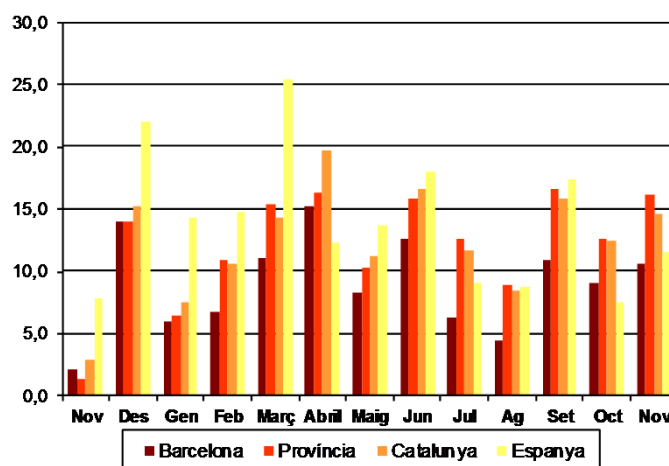

Evolució contractes registrats a Barcelona. 2009-2014

Taxa de variació interanual. 2013-2014

Tota aquesta informació es pot consultar a la següent adreça d'internet:
www.bcn.cat/estadistica/catala/dades/ttreball/mov_lab/contr