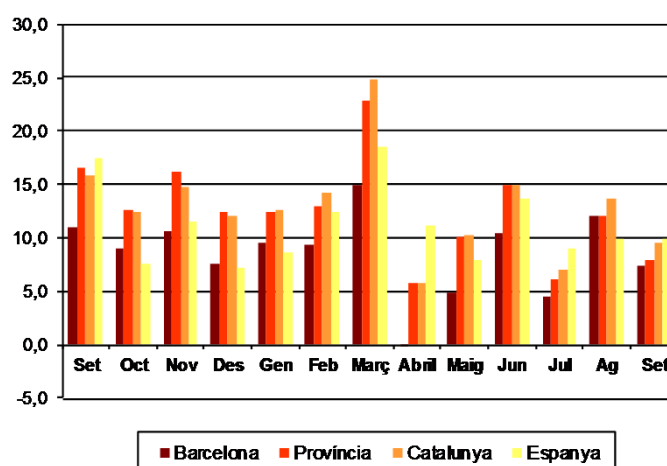

Taxa de variació interanual. 2014-2015

Tota aquesta informació es pot consultar a la següent adreça d'internet:
www.bcn.cat/estadistica/catala/dades/ttreball/mov_lab/contr