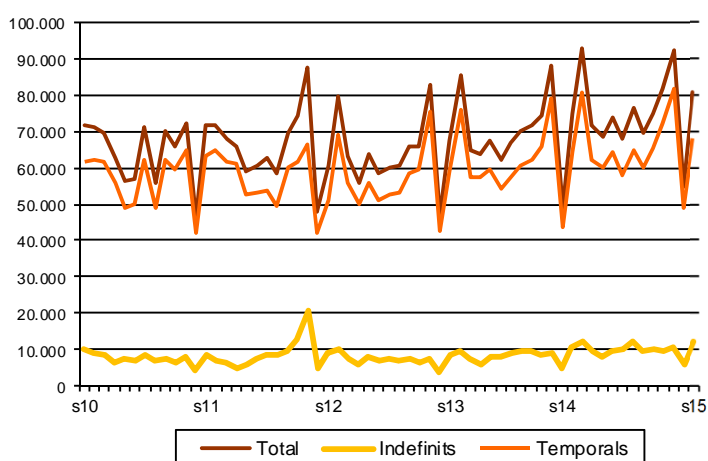

AVANÇ DE DADES ESTADÍSTIQUES DE LA CIUTAT DE BARCELONA CONTRACTES LABORALS REGISTRATS. SETEMBRE 2015

Setembre 2015	Nombre contractes	% Taxa variació interanual acumulada gener-setembre	% Taxa variació interanual
TOTAL	80.520	7,8	7,4
Tipologia			
Indefinits	12.280	16,1	13,6
Temporals	68.240	6,7	6,3
Sexe			
Homes	37.873	8,5	7,9
Dones	42.647	7,2	6,9
Nacionalitat			
Epanyols	64.244	8,7	7,1
Estrangers	16.276	4,7	8,7
Àmbits territorials			
Barcelona província	185.263	11,4	8,0
Catalunya	247.158	12,1	9,5
Espanya	1.795.742	11,1	9,9

Evolució contractes registrats a Barcelona. 2010-2015