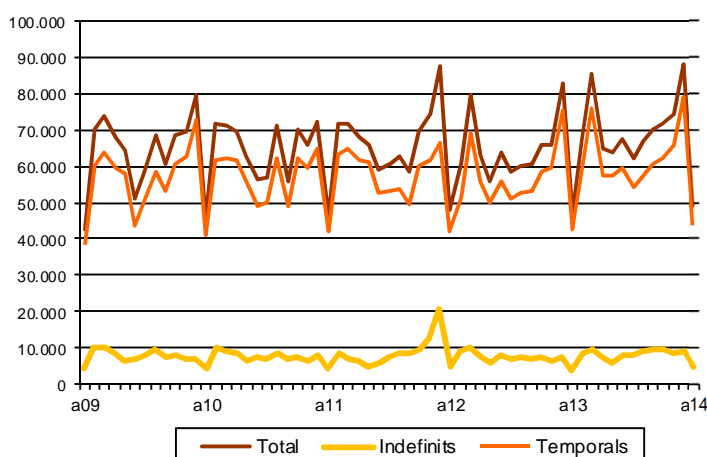

Ajuntament de Barcelona

Departament d'Estadística.
Gabinet Tècnic de Programació
Gerència Adjunta de Projectes Estratègics

AVANÇ DE DADES ESTADÍSTIQUES DE LA CIUTAT DE BARCELONA CONTRACTES LABORALS REGISTRATS. AGOST 2014

Agost 2014	Nombre contractes	% Taxa variació interanual
TOTAL	48.881	4,5
Tipologia		
Indefinits	5.071	29,1
Temporals	43.810	2,2
Sexe		
Homes	23.837	5,6
Dones	25.044	3,4
Nacionalitat		
Espanyols	38.189	6,6
Estrangers	10.692	-2,4
Àmbits territorials		
Barcelona província	109.357	8,9
Catalunya	157.650	8,4
Espanya	1.135.109	8,8

Evolució contractes registrats a Barcelona. 2009-2014