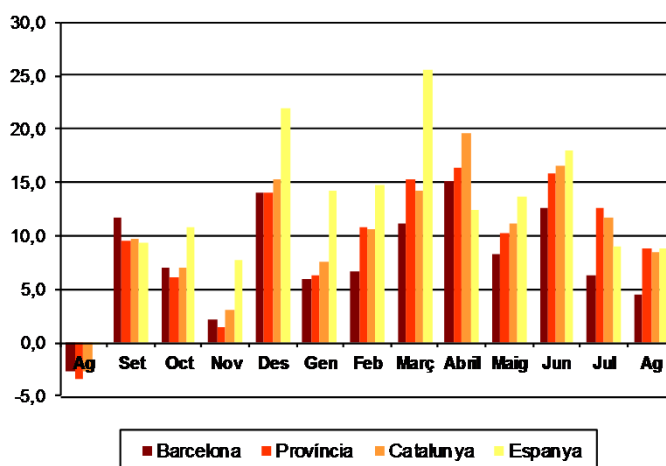

Evolució contractes registrats a Barcelona. 2009-2014

Taxa de variació interanual. 2013-2014

Tota aquesta informació es pot consultar a la següent adreça d'internet:
www.bcn.cat/estadistica/catala/dades/ttreball/mov_lab/contr