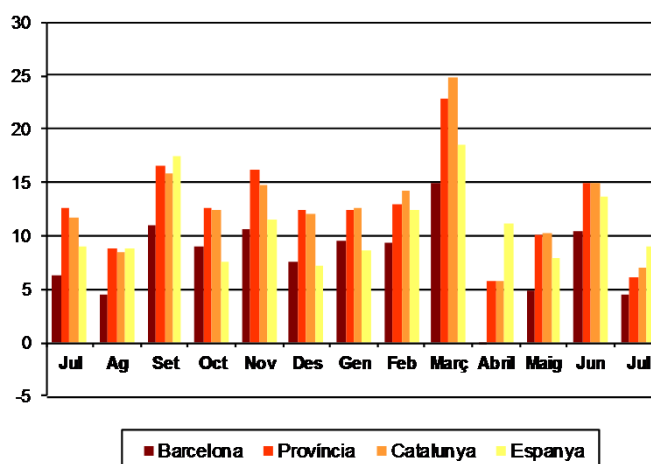

Taxa de variació interanual. 2014-2015

Tota aquesta informació es pot consultar a la següent adreça d'internet:
www.bcn.cat/estadistica/catala/dades/ttreball/mov_lab/contr