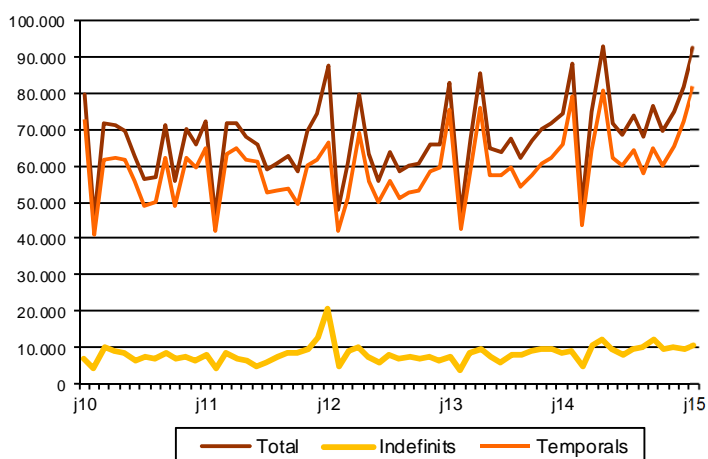

AVANÇ DE DADES ESTADÍSTIQUES DE LA CIUTAT DE BARCELONA CONTRACTES LABORALS REGISTRATS. JULIOL 2015

Juliol 2015	Nombre contractes	% Taxa variació interanual acumulada gener-juliol	% Taxa variació interanual
TOTAL	92.082	7,5	4,6
Tipologia			
Indefinits	10.553	16,8	16,2
Temporals	81.529	6,2	3,2
Sexe			
Homes	45.065	8,4	5,3
Dones	47.017	6,7	3,9
Nacionalitat			
Espanyols	74.126	8,5	4,6
Estrangers	17.956	3,7	0,8
Àmbits territorials			
Barcelona província	204.900	11,8	6,2
Catalunya	290.500	12,4	7,1
Espanya	1.795.713	11,4	9,1

Evolució contractes registrats a Barcelona. 2010-2015