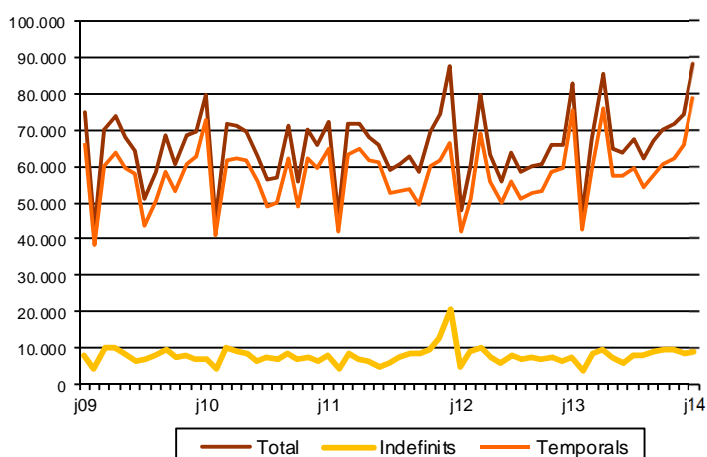

AVANÇ DE DADES ESTADÍSTIQUES DE LA CIUTAT DE BARCELONA CONTRACTES LABORALS REGISTRATS. JULIOL 2014

Juliol 2014	Nombre contractes	% Taxa variació mes anterior	% Taxa variació interanual
TOTAL	88.051	18,7	6,3
Tipologia			
Indefinits	9.085	18,0	19,8
Temporals	78.966	19,9	4,9
Sexe			
Homes	42.817	19,8	7,3
Dones	45.234	17,7	5,4
Nacionalitat			
Espanyols	70.871	19,2	7,5
Estrangers	17.810	16,5	1,7
Àmbits territorials			
Barcelona província	192.991	19,5	12,6
Catalunya	271.151	19,1	11,7
Espanya	1.645.236	8,3	9,1

Evolució contractes registrats a Barcelona. 2009-2014