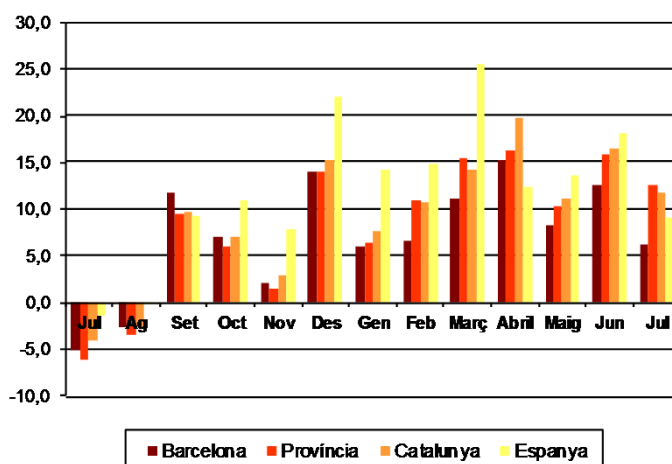

Evolució contractes registrats a Barcelona. 2009-2014

Taxa de variació interanual. 2013-2014

Tota aquesta informació es pot consultar a la següent adreça d'internet:
www.bcn.cat/estadistica/catala/dades/ttreball/mov_lab/contr