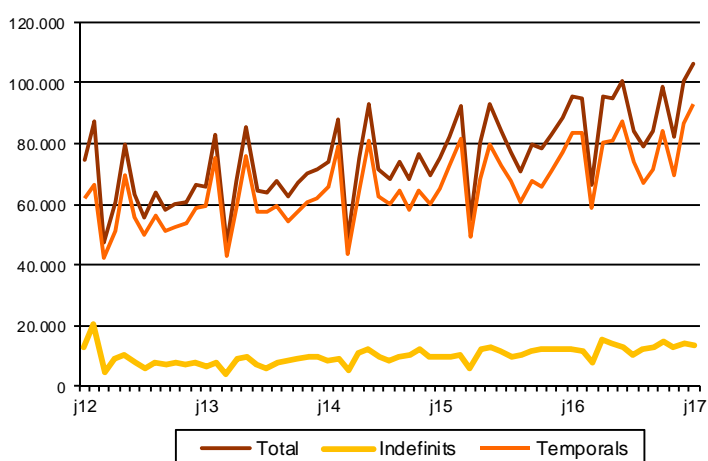

AVANÇ DE DADES ESTADÍSTIQUES DE LA CIUTAT DE BARCELONA CONTRACTES LABORALS REGISTRATS. JUNY 2017

Juny 2017	Nombre contractes	% Taxa variació interanual acumulada gener-juny	% Taxa variació interanual
TOTAL	106.139	5,5	10,8
Tipologia			
Indefinits	13.227	-3,9	7,9
Temporals	92.912	7,0	11,2
Sexe			
Homes	52.893	2,8	10,1
Dones	53.246	8,3	11,5
Nacionalitat			
Espanyols	83.031	7,6	9,3
Estrangers	23.108	-1,3	16,8
Àmbits territorials			
Barcelona província	231.712	8,6	9,6
Catalunya	325.132	10,2	9,5
Espanya	2.089.520	3,1	8,8

Evolució contractes registrats a Barcelona. 2012-2017