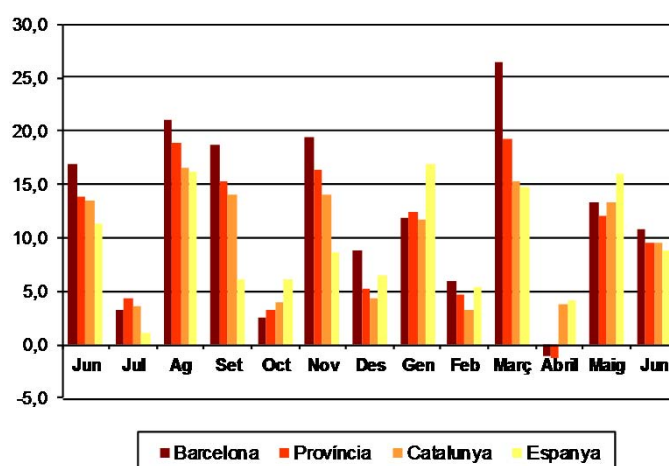

Taxa de variació interanual. 2016-2017

Tota aquesta informació es pot consultar a la següent adreça d'internet:
www.bcn.cat/estadistica/catala/dades/ttreball/mov_lab/contr