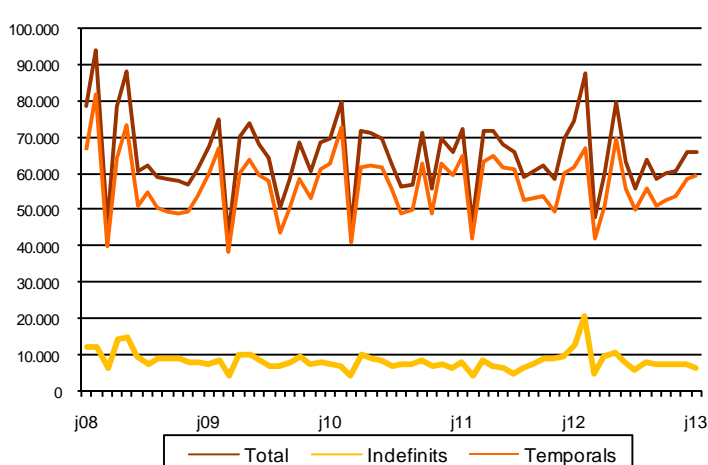

AVANÇ DE DADES ESTADÍSTIQUES DE LA CIUTAT DE BARCELONA CONTRACTES LABORALS REGISTRATS. JUNY 2013

Juny 2013	Nombre contractes	% Taxa variació mes anterior	% Taxa variació interanual
Total	65.861	-0,4	-11,7
Indefinits	6.446	-14,2	-50,2
Temporals	59.415	1,4	-3,6
Sexe			
Homes	32.394	2,4	-2,0
Dones	33.467	-2,9	-19,4
Nacionalitat			
Espanyols	51.411	1,7	-5,5
Estrangers	14.450	-7,1	-28,4
Àmbits territorials			
Barcelona província	139.288	2,7	-10,2
Catalunya	195.283	4,7	-9,7
Espanya	1.277.255	-0,5	-7,9

Evolució contractes registrats a Barcelona. 2008-2013