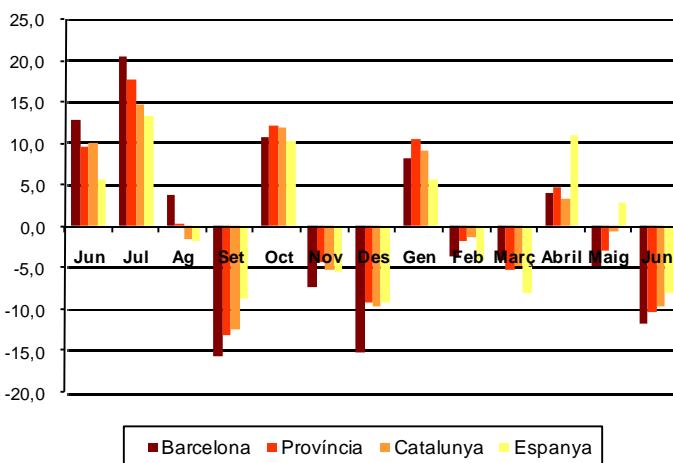

Evolució contractes registrats a Barcelona. 2008-2013

Taxa de variació interanual. 2012-2013

Tota aquesta informació es pot consultar a la següent adreça d'internet:
www.bcn.cat/estadistica/catala/dades/ttreball/mov_lab/contr