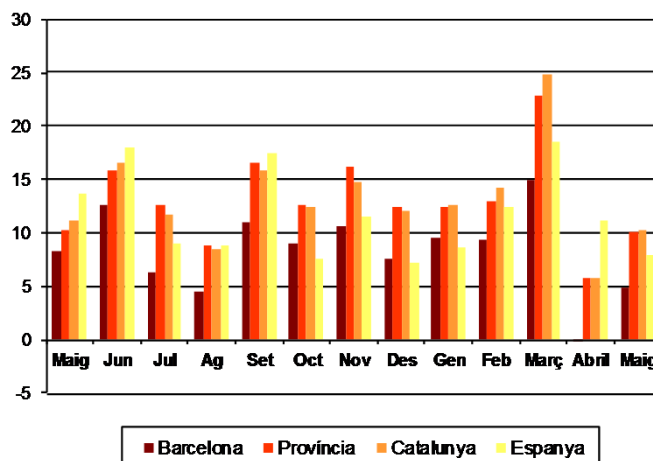

Taxa de variació interanual. 2014-2015

Tota aquesta informació es pot consultar a la següent adreça d'internet:
www.bcn.cat/estadistica/catala/dades/ttreball/mov_lab/contr