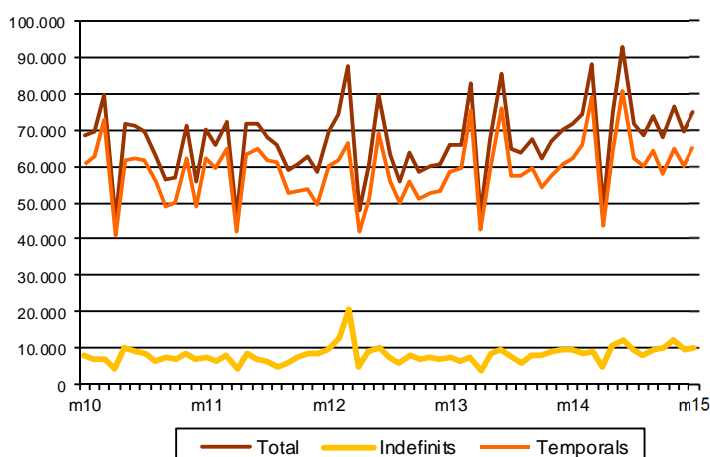

AVANÇ DE DADES ESTADÍSTIQUES DE LA CIUTAT DE BARCELONA CONTRACTES LABORALS REGISTRATS. MAIG 2015

Maig 2015	Nombre contractes	% Taxa variació interanual acumulada gener-maig	% Taxa variació interanual
TOTAL	75.106	7,6	4,9
Tipologia			
Indefinits	9.931	17,3	6,2
Temporals	65.175	6,1	4,8
Sexe			
Homes	36.593	8,4	5,5
Dones	38.513	6,9	4,5
Nacionalitat			
Espanyols	59.562	9,1	6,5
Estrangers	15.544	2,2	-0,7
Àmbits territorials			
Barcelona província	164.686	12,7	10,1
Catalunya	228.588	13,2	10,2
Espanya	1.573.293	11,5	7,9

Evolució contractes registrats a Barcelona. 2010-2015