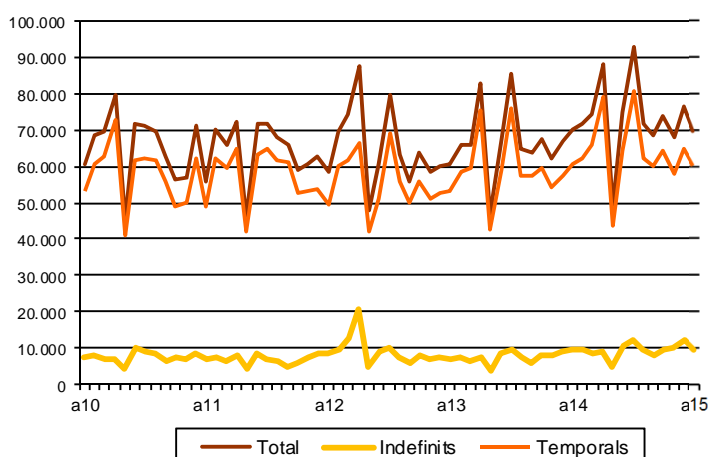

AVANÇ DE DADES ESTADÍSTIQUES DE LA CIUTAT DE BARCELONA CONTRACTES LABORALS REGISTRATS. ABRIL 2015

Abril 2015	Nombre contractes	% Taxa variació interanual acumulada gener-abril	% Taxa variació interanual
TOTAL	69.823	8,3	-0,1
Tipologia			
Indefinits	9.769	20,4	3,6
Temporals	60.054	6,5	-0,7
Sexe			
Homes	33.501	9,3	0,0
Dones	36.322	7,5	-0,3
Nacionalitat			
Epanyols	55.053	9,7	0,3
Estrangers	14.770	3,0	-1,5
Àmbits territorials			
Barcelona província	153.556	13,4	5,8
Catalunya	209.507	14,1	5,8
Espanya	1.440.381	12,6	11,1

Evolució contractes registrats a Barcelona. 2010-2015