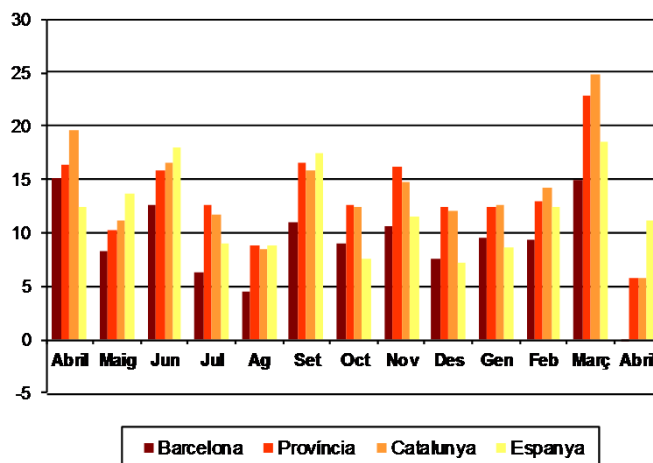

Taxa de variació interanual. 2014-2015

Tota aquesta informació es pot consultar a la següent adreça d'internet:
www.bcn.cat/estadistica/catala/dades/ttreball/mov_lab/contr