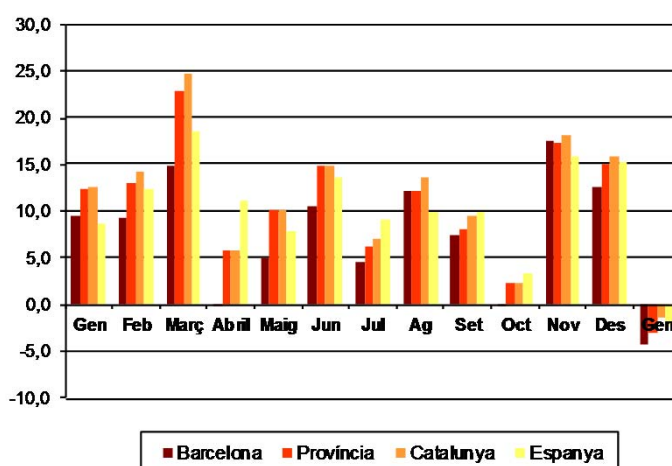

Taxa de variació interanual. 2015-2016

Tota aquesta informació es pot consultar a la següent adreça d'internet:
www.bcn.cat/estadistica/catala/dades/ttreball/mov_lab/contr