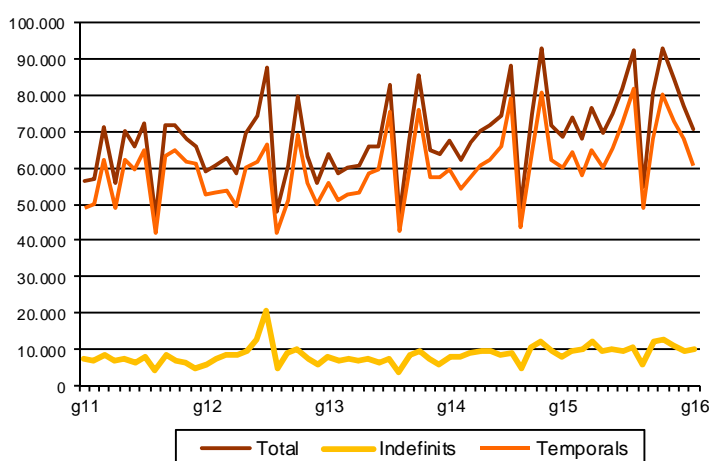

AVANÇ DE DADES ESTADÍSTIQUES DE LA CIUTAT DE BARCELONA CONTRACTES LABORALS REGISTRATS. GENER 2016

Gener 2016	Nombre contractes	Variació interanual absoluta	% Taxa variació interanual
TOTAL	70.873	-3.206	-4,3
Tipologia			
Indefinits	10.249	730	7,7
Temporals	60.624	-3.936	-6,1
Sexe			
Homes	33.082	-1.625	-4,7
Dones	37.791	-1.581	-4,0
Nacionalitat			
Epanyols	56.900	-3.664	-6,1
Estrangers	13.973	458	3,4
Àmbits territorials			
Barcelona província	156.177	-4.784	-3,0
Catalunya	202.894	-2.858	-1,4
Espanya	1.396.929	29.134	2,1

Evolució contractes registrats a Barcelona. 2011-2016