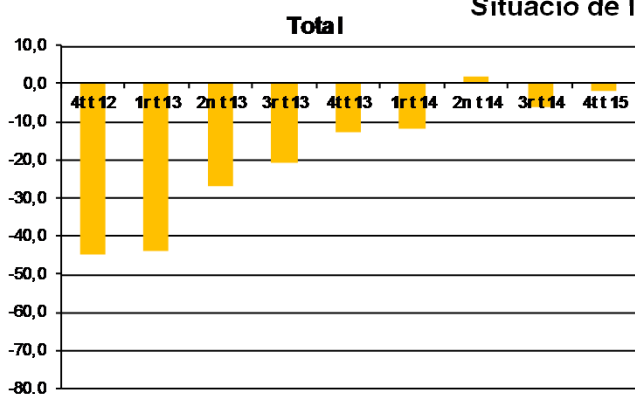

## AVANÇ DE DADES ESTADÍSTIQUES DE LA CIUTAT DE BARCELONA ENQUESTA DE CLIMA EMPRESARIAL A L'AMB.

4t Trimestre 2014

Situació de la marxa dels negocis.

Tota aquesta informació es pot consultar a la següent adreça d'internet: