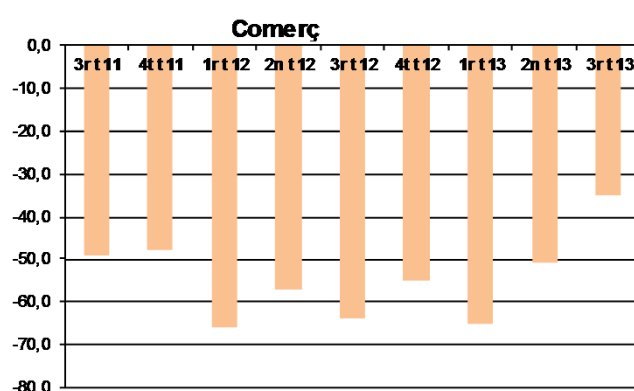

AVANÇ DE DADES ESTADÍSTIQUES DE LA CIUTAT DE BARCELONA

ENQUESTA DE CLIMA EMPRESARIAL A L'AMB.

3er Trimestre 2013

Situació de la marxa dels negocis.

Tota aquesta informació es pot consultar a la següent adreça d'internet: