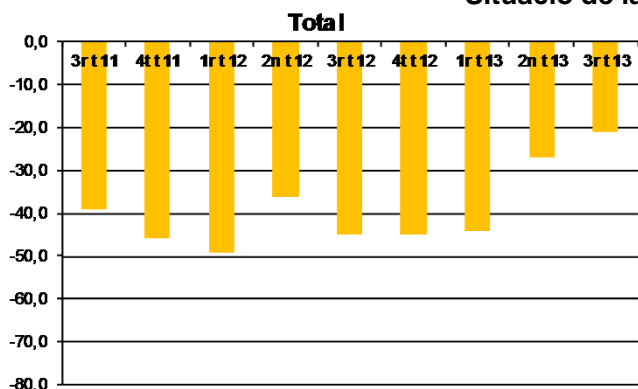

AVANÇ DE DADES ESTADÍSTIQUES DE LA CIUTAT DE BARCELONA

ENQUESTA DE CLIMA EMPRESARIAL A L'AMB.

3er Trimestre 2013

Situació de la marxa dels negocis.

Tota aquesta informació es pot consultar a la següent adreça d'internet: